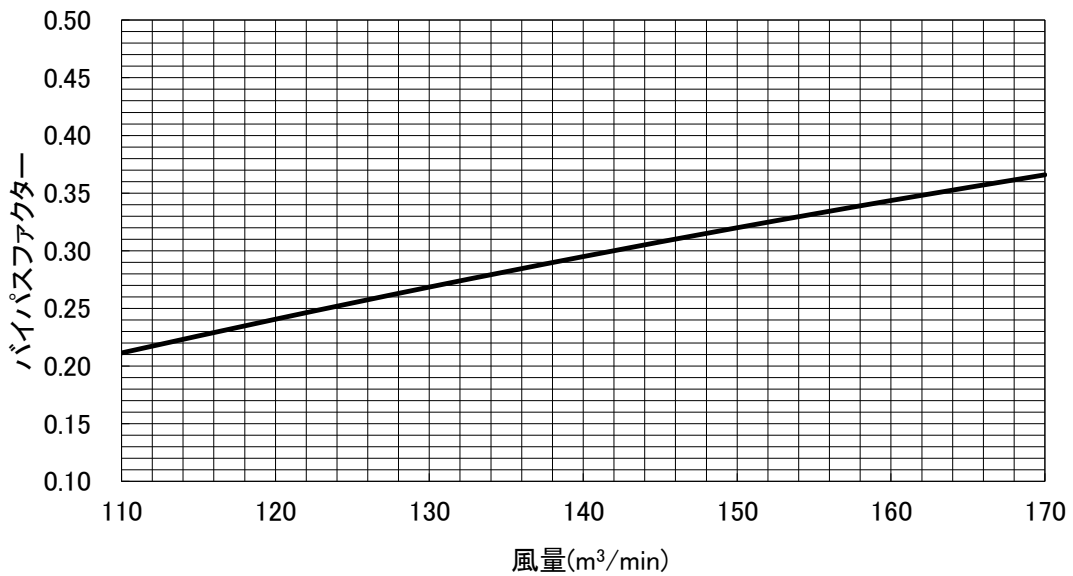

バイパスファクター線図
【PFTV-P450DM-E(1)】

【PFTV-P560DM-E(1)】

三菱電機株式会社	作成日	11-06-22	仕様書番号	WYN B0-8917	副番	A
----------	-----	----------	-------	-------------	----	---