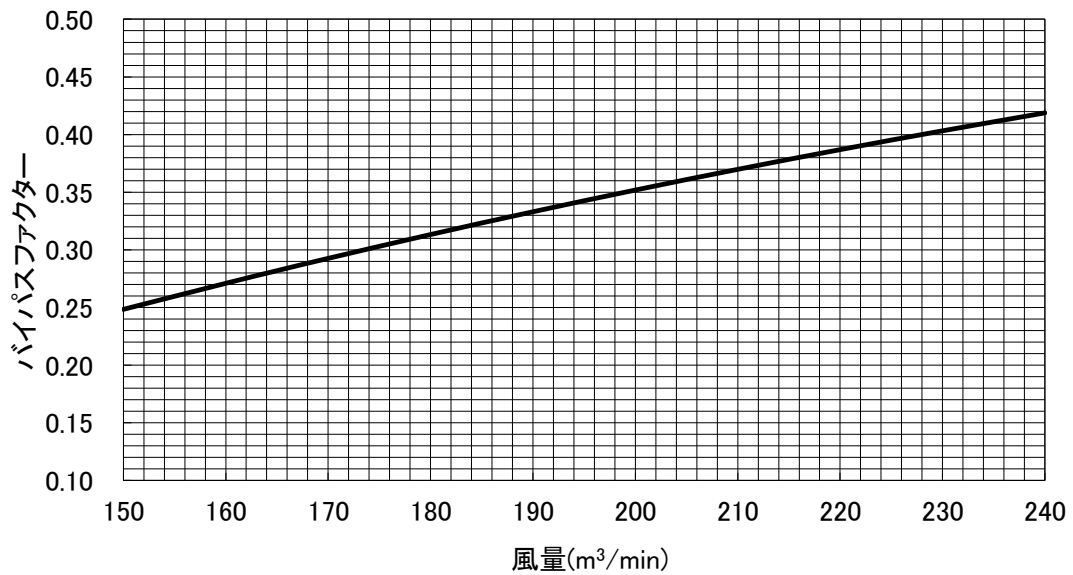

バイパスファクター線図
【PFTV-P450DM-E(1)】

【PFTV-P560DM-E(1)】

三菱電機株式会社	作成日	11-06-22	仕様書番号	WYN B0-8917	副番	A
----------	-----	----------	-------	-------------	----	---