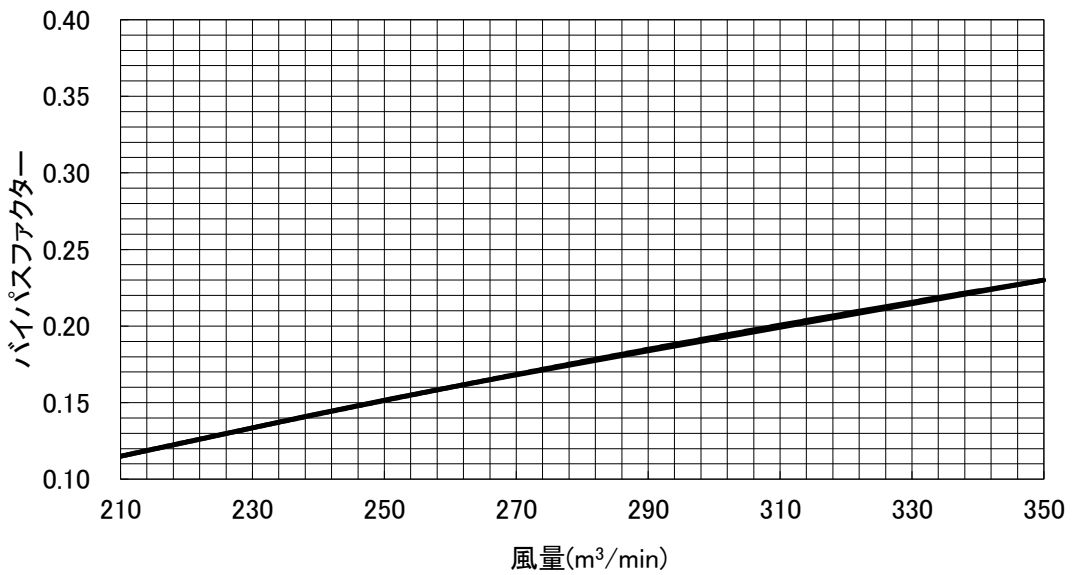

バイパスファクター線図  
【PFTV-P670DM-E(1)】

【PFTV-P800DM-E(1)】

三菱電機株式会社	作成日	11-06-22	仕様書番号	WYN B0-8917	副番	A
----------	-----	----------	-------	-------------	----	---