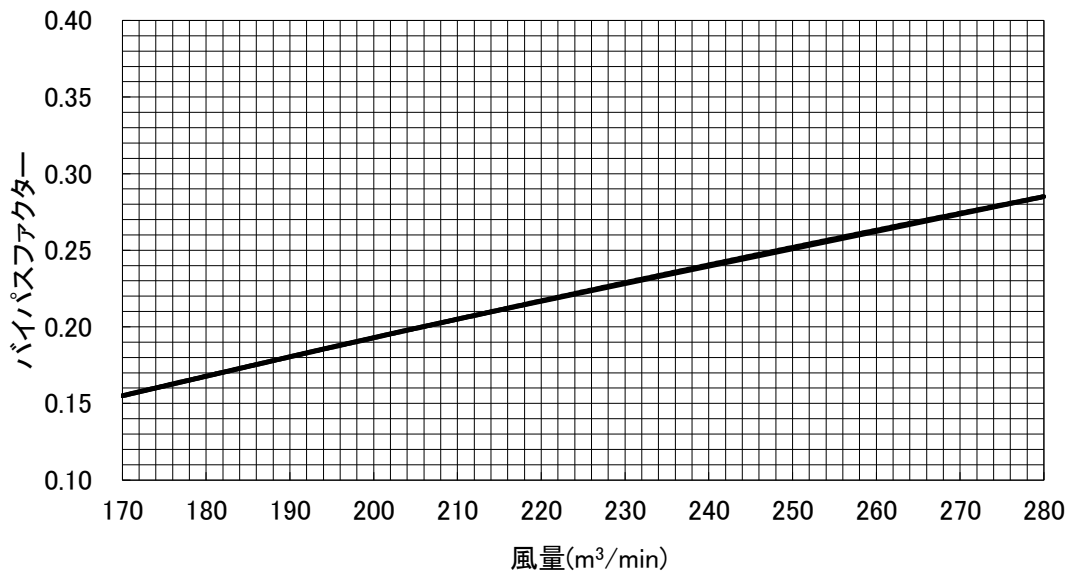

バイパスファクター線図  
【PFTV-P670DM-E(1)】

【PFTV-P800DM-E(1)】

三菱電機株式会社	作成日	11-06-22	仕様書番号	WYN B0-8917	副番	A
----------	-----	----------	-------	-------------	----	---