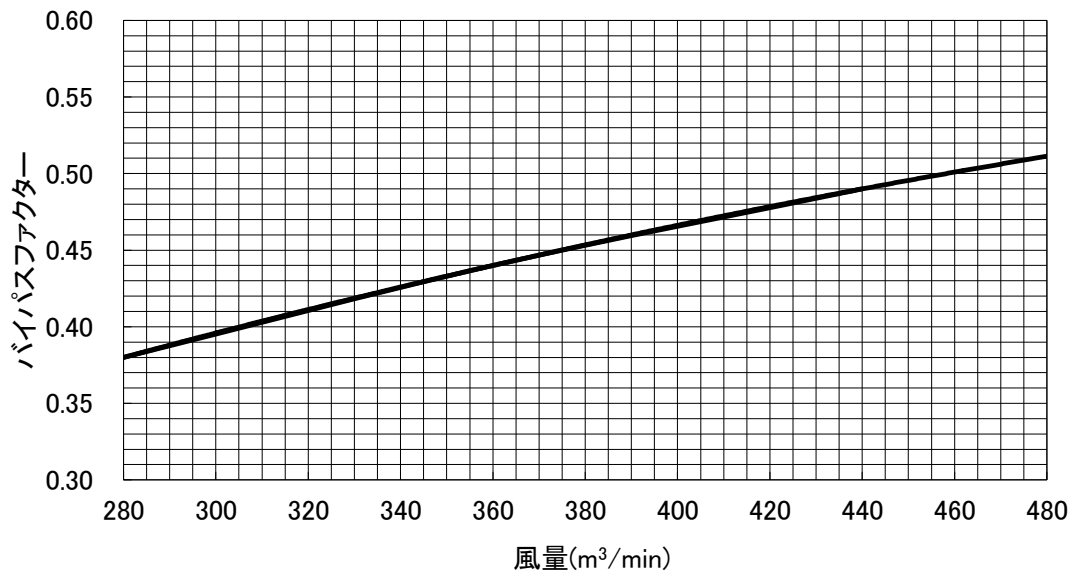

バイパスファクター線図
【PFTV-P1120DM-E(1)】

【PFTV-P1400DM-E(1)】

三菱電機株式会社	作成日	11-06-22	仕様書番号	WYN B0-8917	副番	A
----------	-----	----------	-------	-------------	----	---