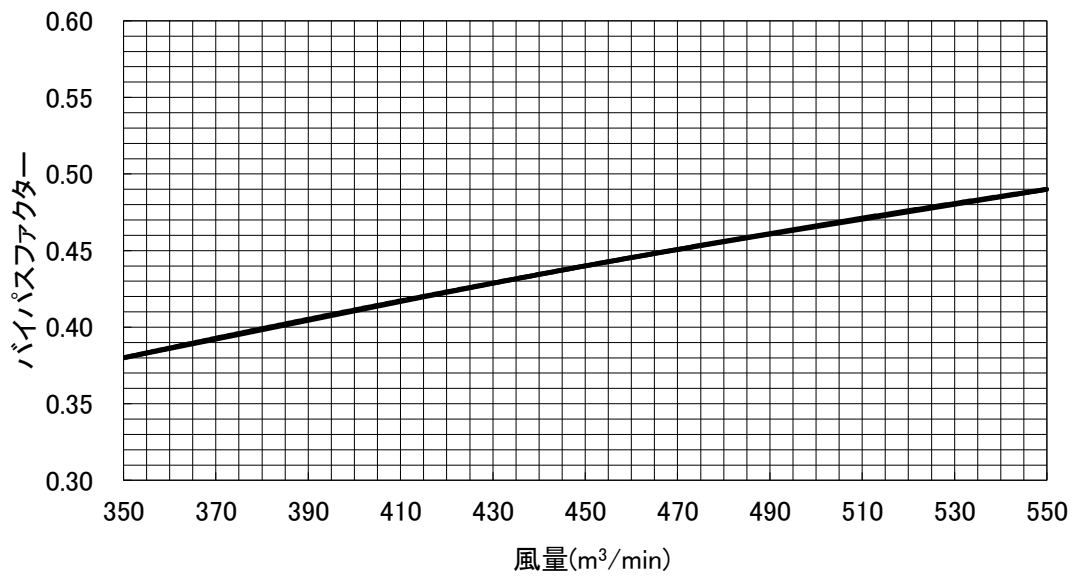

バイパスファクター線図
【PFTV-P1120DM-E(1)】

【PFTV-P1400DM-E(1)】

三菱電機株式会社	作成日	11-06-22	仕様書番号	WYN B0-8917	副番	A
----------	-----	----------	-------	-------------	----	---