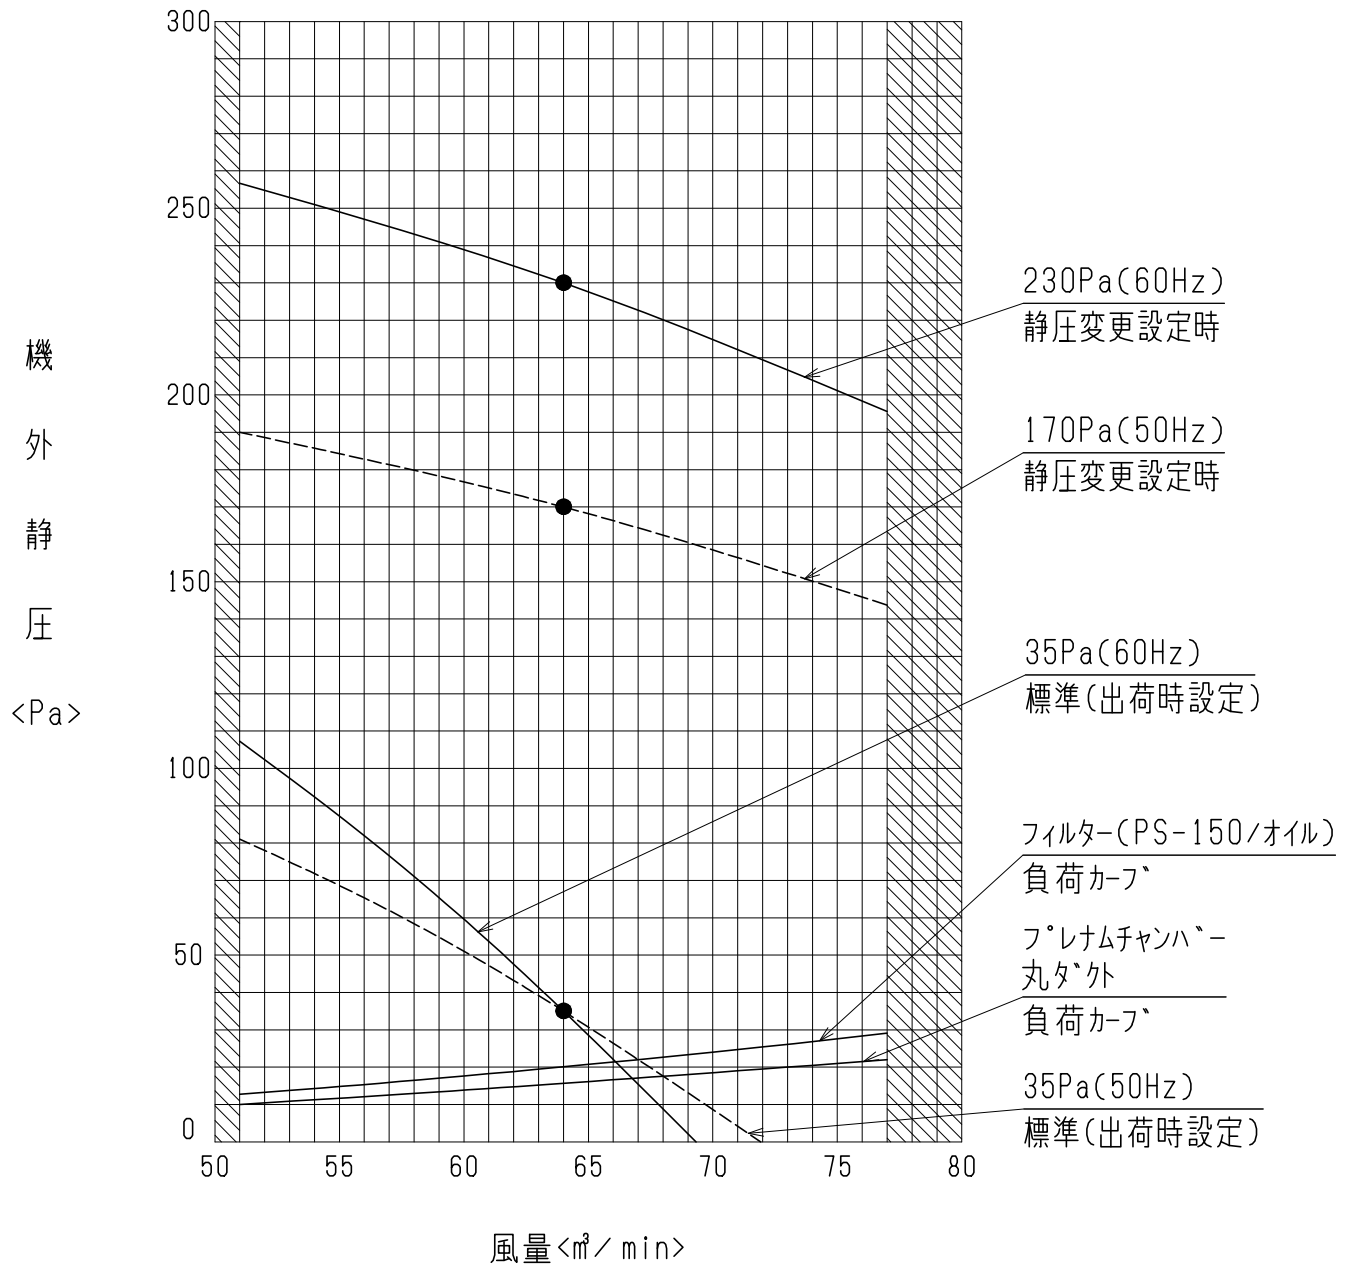

PCA V - P224DM - E 送風機性能線図

三菱電機株式会社	送風機性能線図	作成日	12-02-29	仕様書番号	WYN B0-9281	副番	B
----------	---------	-----	----------	-------	-------------	----	---