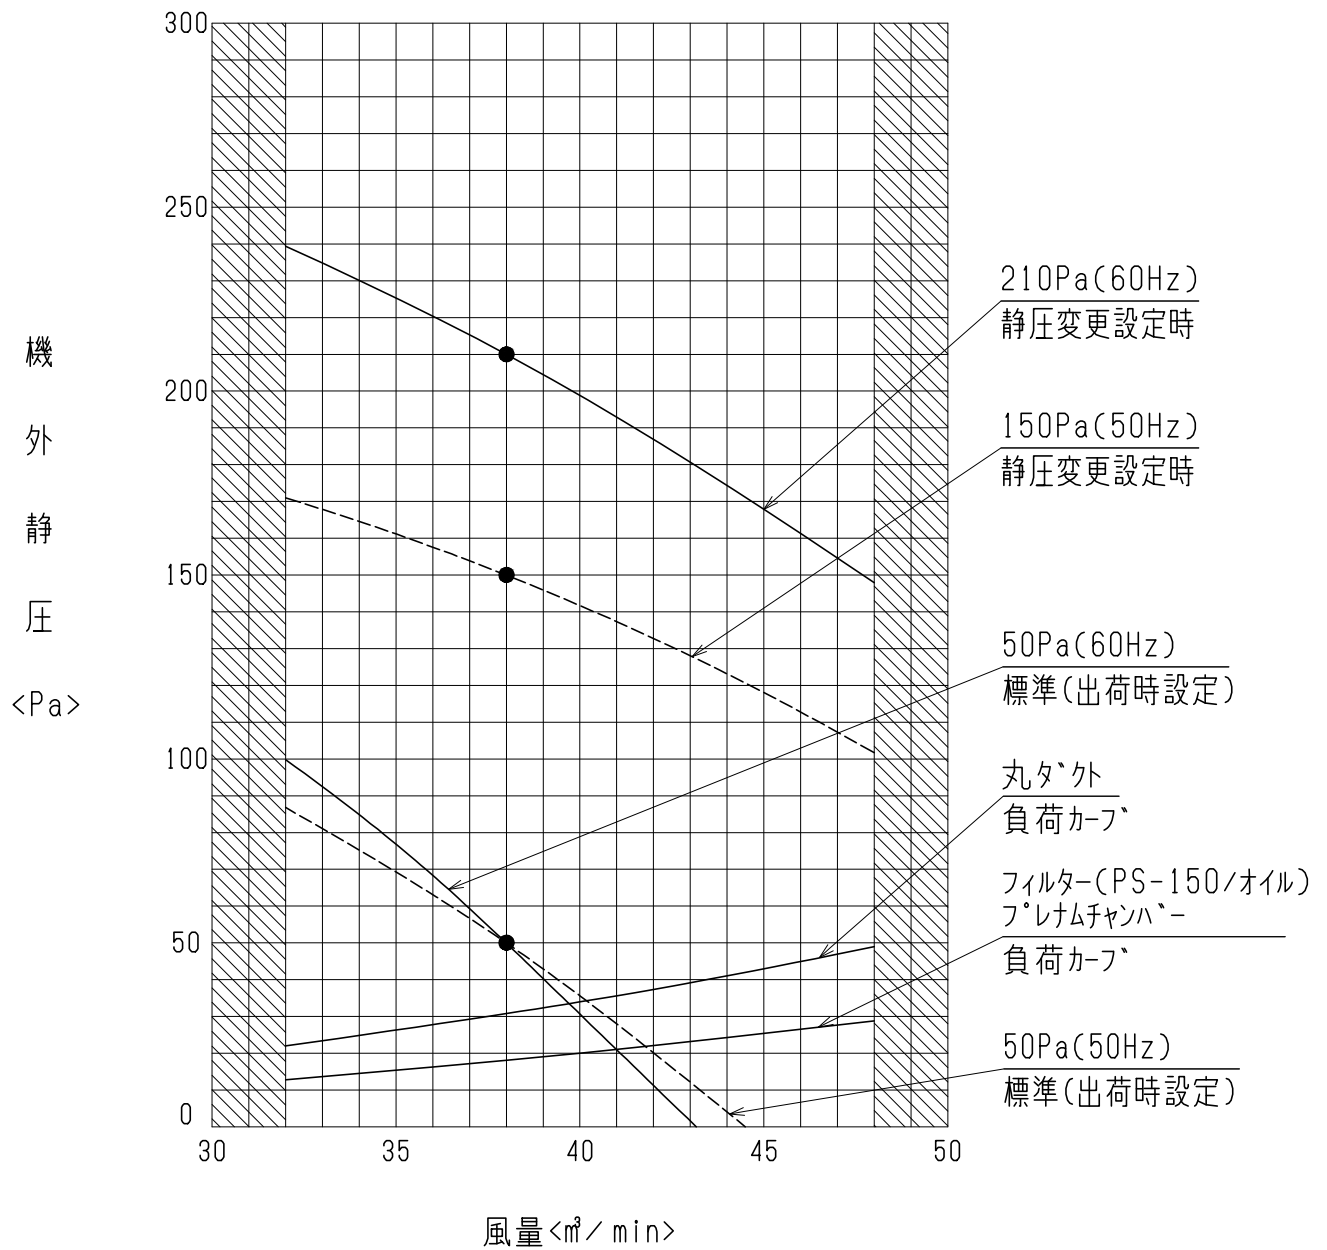

# PCA V - P 1 4 0 D M - E 1送風機性能線図

三菱電機株式会社	送風機性能線図	作成日	12-02-29	仕様書番号	WYN B0-9281	副番	B
----------	---------	-----	----------	-------	-------------	----	---