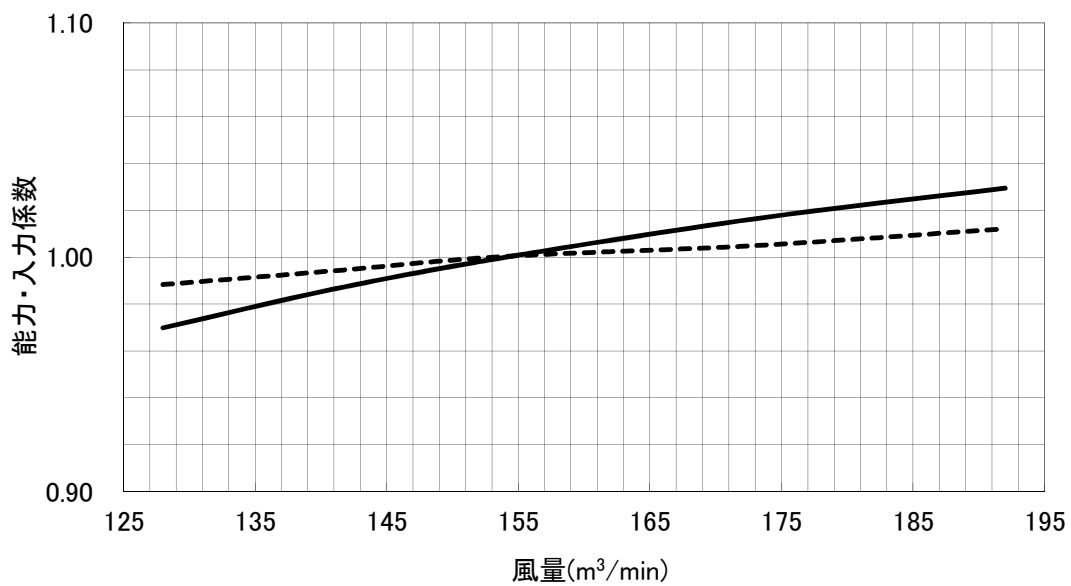

風量補正線図(実線:能力、破線:入力)

【PCHVX-P560DM-E】

●冷房

●暖房

三菱電機株式会社	作成日	12-04-03	仕様書番号	WYN B0-9316	副番	A
----------	-----	----------	-------	-------------	----	---