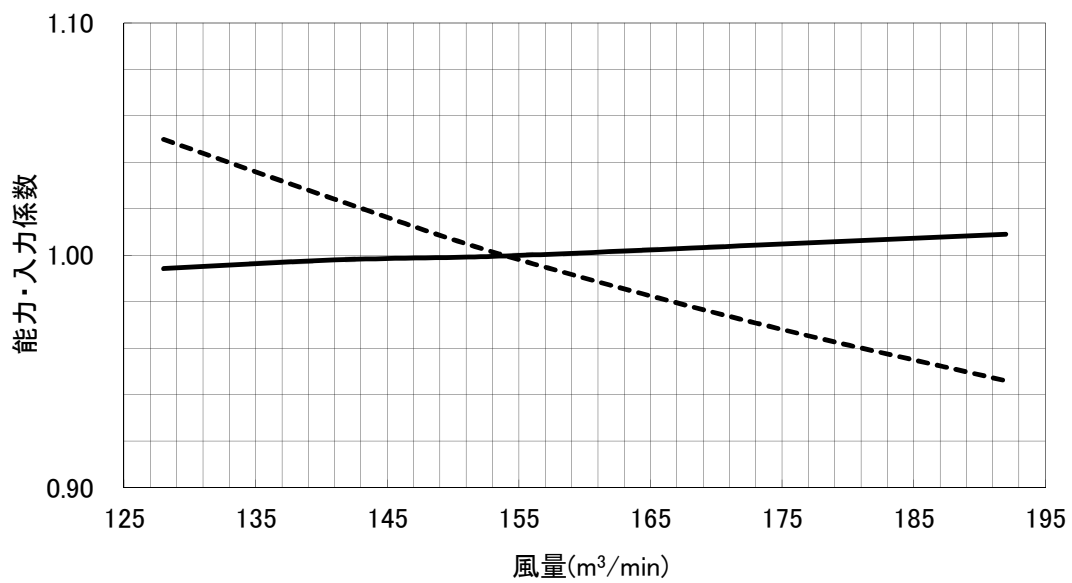

風量補正線図(実線:能力、破線:入力)

【PCHVX-P560DM-E】

●冷房

●暖房

三菱電機株式会社	作成日	12-04-03	仕様書番号	WYN B0-9316	副番	A
----------	-----	----------	-------	-------------	----	---