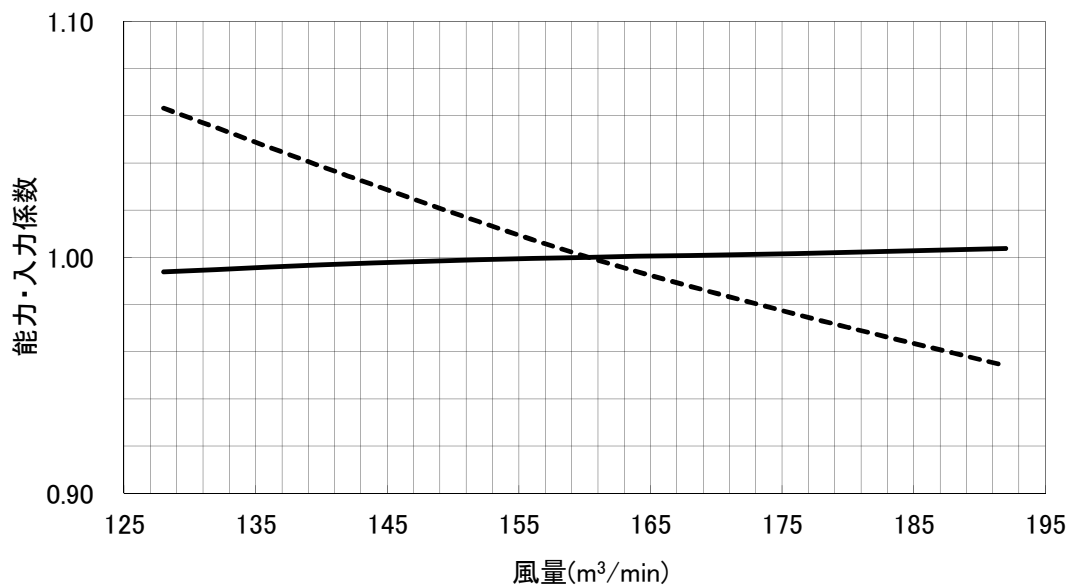

風量補正線図(実線:能力、破線:入力)

【PCHVT-P560DM-E】

●冷房

●暖房

三菱電機株式会社	作成日	12-04-03	仕様書番号	WYN B0-9316	副番	A
----------	-----	----------	-------	-------------	----	---