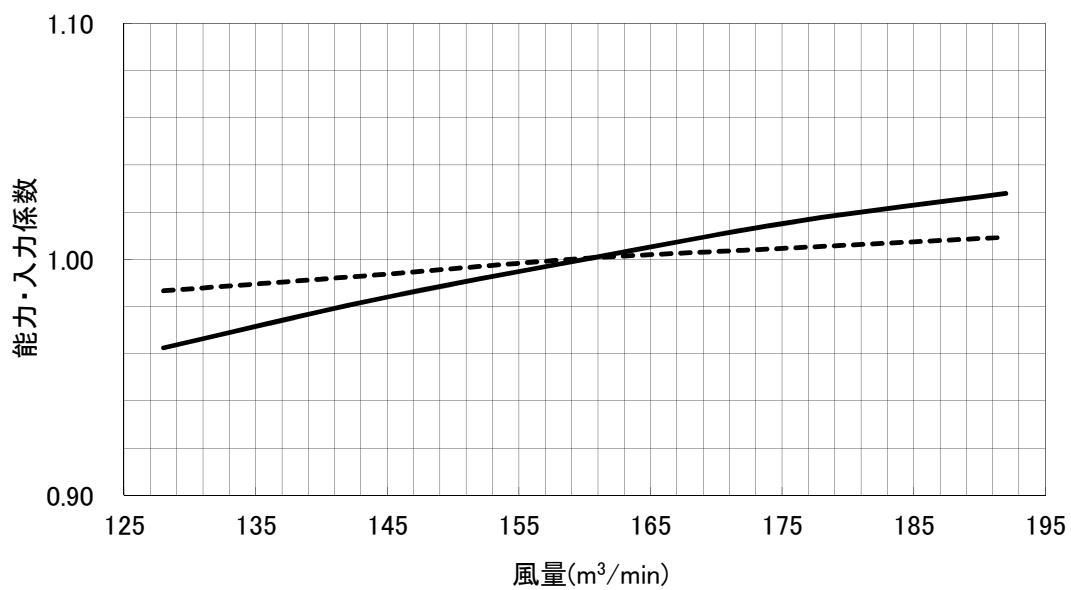

風量補正線図(実線:能力、破線:入力)

【PCHVT-P560DM-E】

●冷房

●暖房

三菱電機株式会社	作成日	12-04-03	仕様書番号	WYN B0-9316	副番	A
----------	-----	----------	-------	-------------	----	---