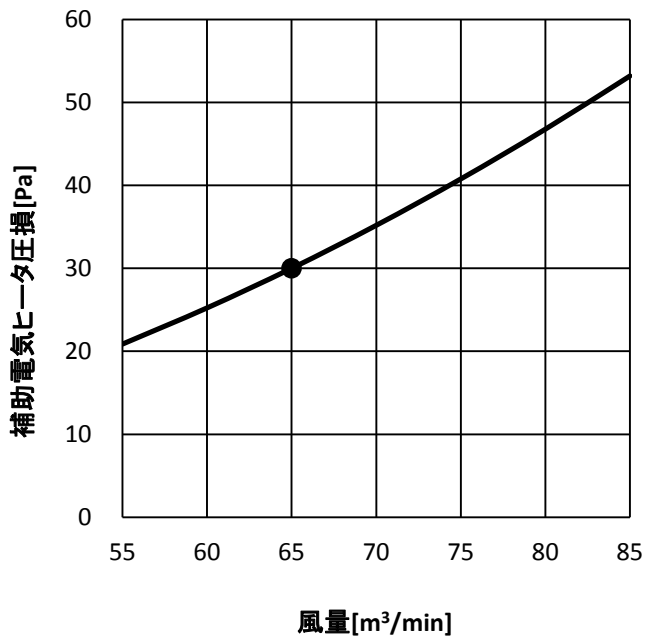

補助電気ヒータ圧損線図

線図の●印は標準風量時を示します。

別売形名	PAC-CA13EH
室内ユニット形名	PFAV-P224DMJ

別売形名	PAC-CA14EH
室内ユニット形名	PFAV-P280DMJ