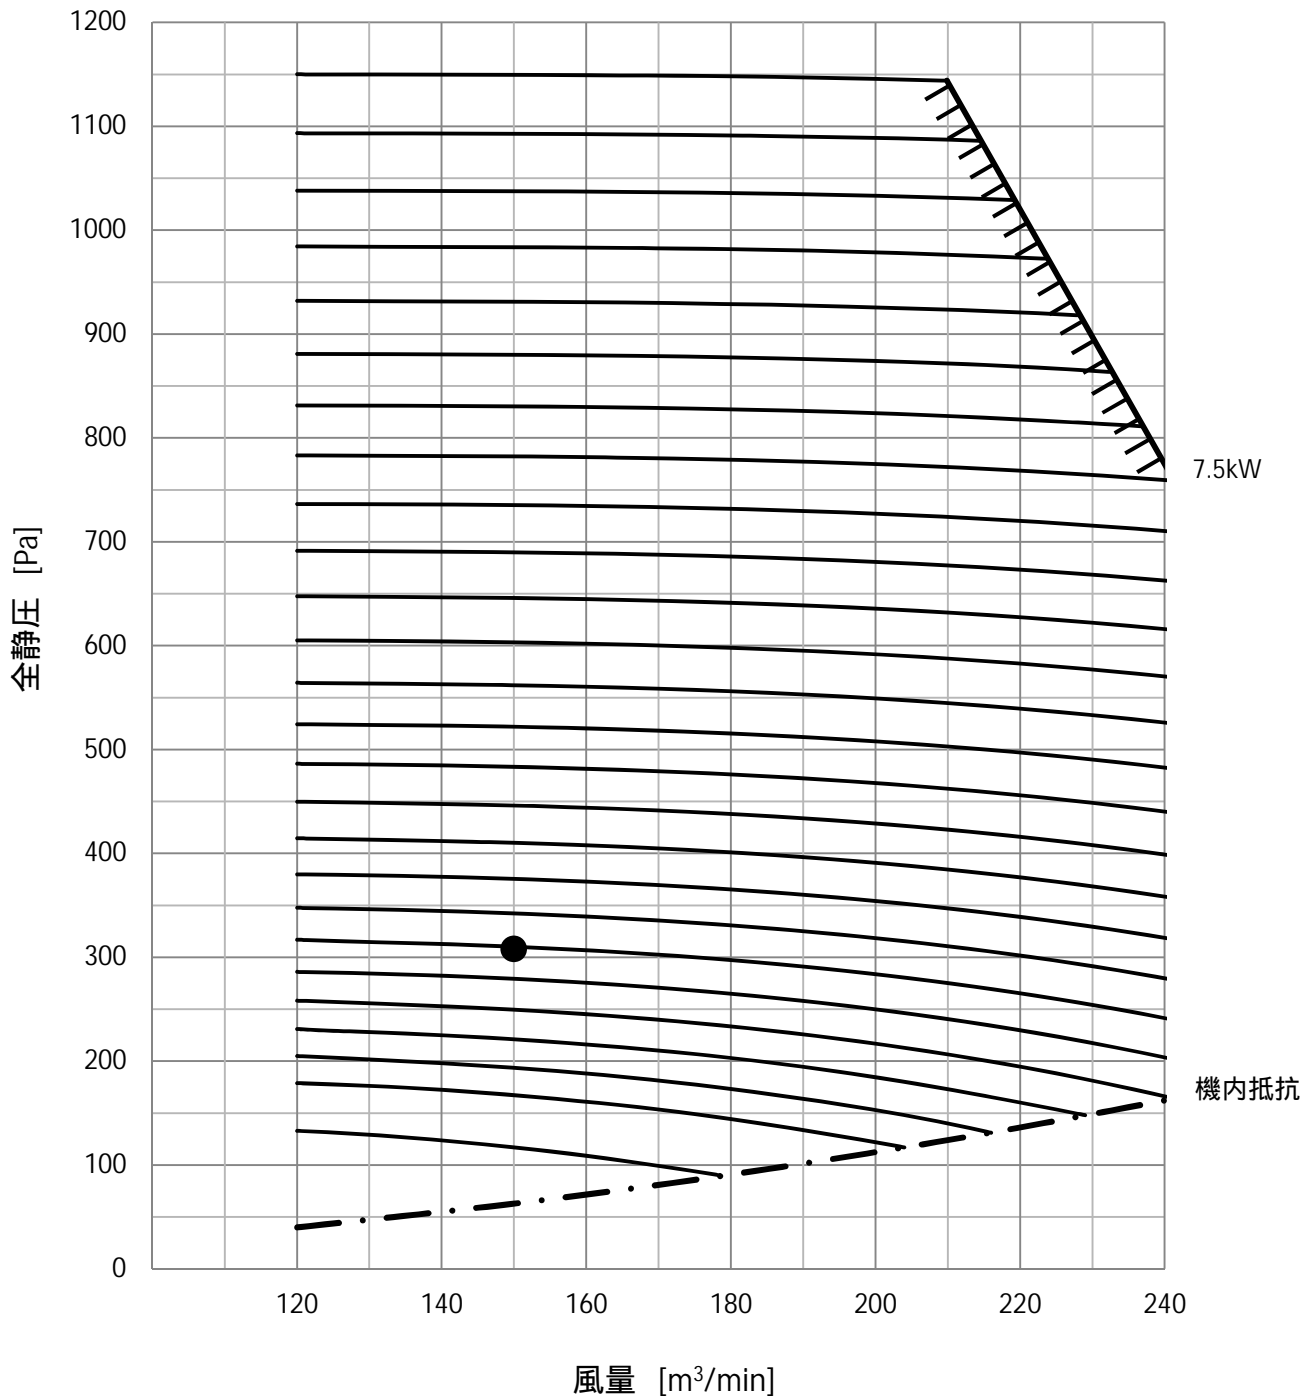

送風機特性線図 PFAV-P1250(V)DMJ1-F

印は標準の静風圧ポイントを示します。
 ~ は静風圧設定表の設定No.を示します。