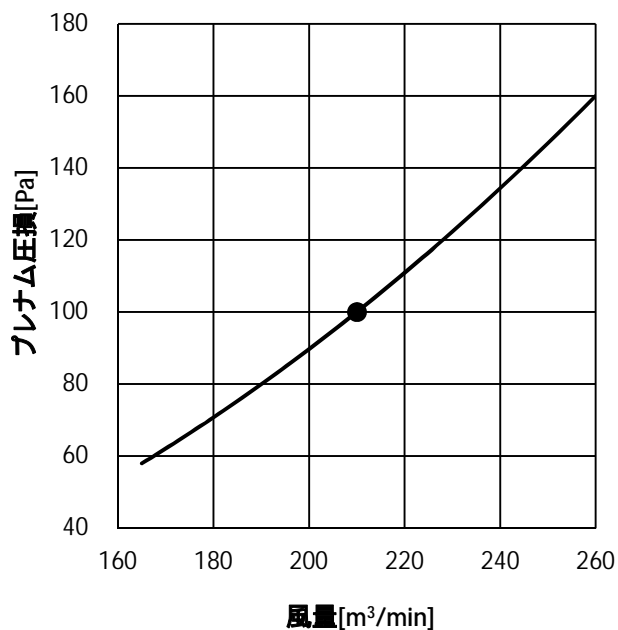

プレナム圧損線図

線図の 印は標準風量時を示します。

別売形名	PAC-CD07PL
室内ユニット形名	PFAV-P670(V)DMJ1

別売形名	PAC-CD07PL
室内ユニット形名	PFAV-P800(V)DMJ1

室内ユニット形名	PFAV-P1120(V)DMJ1
----------	-------------------