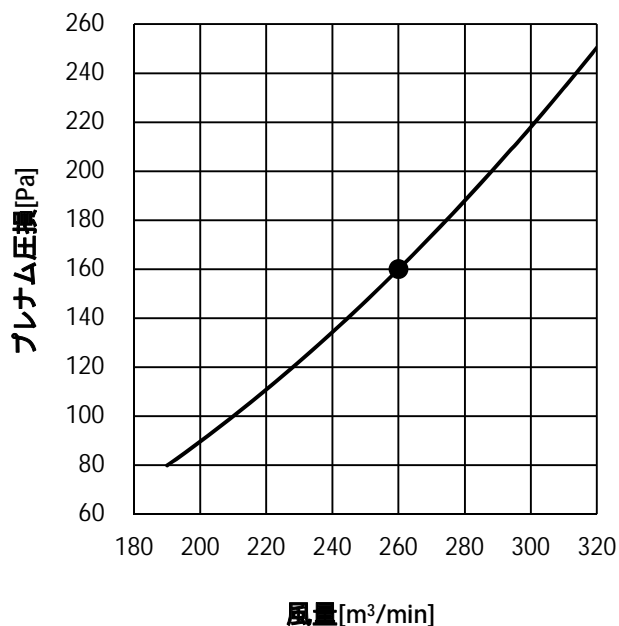

プレナム圧損線図

線図の 印は標準風量時を示します。

別売形名	PAC-CD07PL
室内ユニット形名	PFAV-P670(V)DMJ1

別売形名	PAC-CD07PL
室内ユニット形名	PFAV-P800(V)DMJ1

室内ユニット形名	PFAV-P1120(V)DMJ1
----------	-------------------