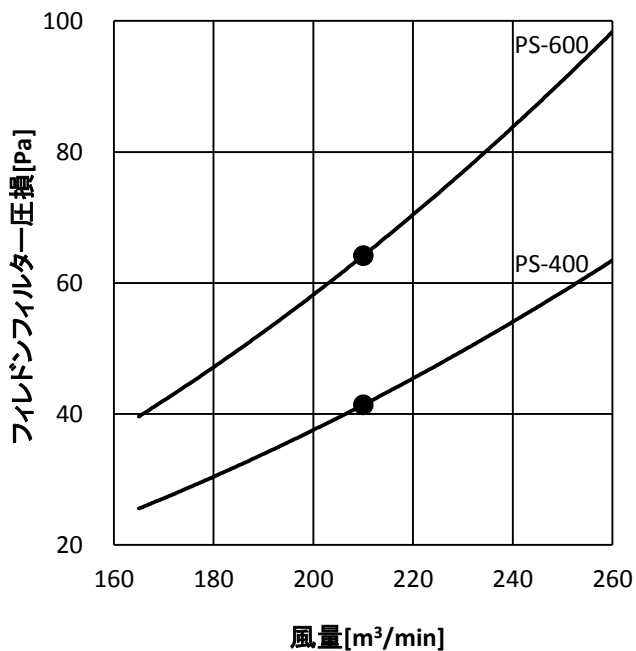

# プレナム圧損線図

線図の 印は標準風量時を示します。

別売形名	PAC-CD07PL
室内ユニット形名	PFAV-P670(V)DMJ1

別売形名	PAC-CD07PL
室内ユニット形名	PFAV-P800(V)DMJ1

室内ユニット形名	PFAV-P1120(V)DMJ1
----------	-------------------

## フィレドフィルター圧損線図

線図の●印は標準風量時を示します。

フィレドフィルター: PS-400(別売形名: PAC-CG07FF)、PS-600(受注対応)

・PFAV-P670DMJ1

・PFAV-P800DMJ1

・PFAV-P1120DMJ1