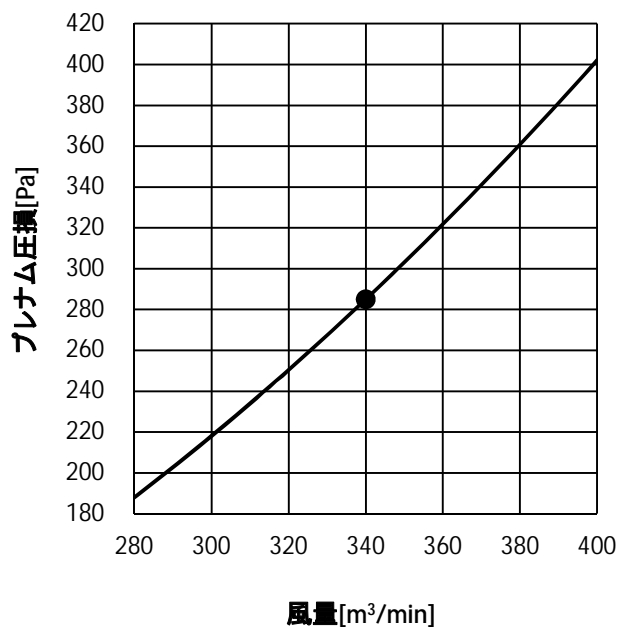

# プレナム圧損線図

線図の 印は標準風量時を示します。

別売形名	PAC-CD07PL
室内ユニット形名	PFAV-P670(V)DMJ1

別売形名	PAC-CD07PL
室内ユニット形名	PFAV-P800(V)DMJ1

室内ユニット形名	PFAV-P1120(V)DMJ1
----------	-------------------

## フィレドフィルター圧損線図

線図の●印は標準風量時を示します。

フィレドフィルター: PS-400(別売形名: PAC-CG07FF)、PS-600(受注対応)

・PFAV-P670DMJ1

・PFAV-P800DMJ1

・PFAV-P1120DMJ1