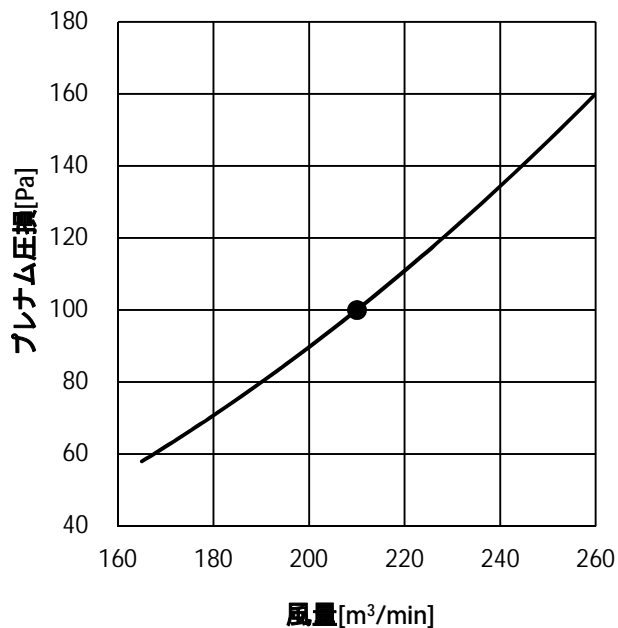

# プレナム圧損線図

線図の 印は標準風量時を示します。

別売形名	PAC-CD07PL
室内ユニット形名	PFAV-P670(V)DMJ1

別売形名	PAC-CD07PL
室内ユニット形名	PFAV-P800(V)DMJ1

室内ユニット形名	PFAV-P1120(V)DMJ1
----------	-------------------

## フィレドフィルター圧損線図

線図の●印は標準風量時を示します。

フィレドフィルター: PS-400(別売形名: PAC-CG07FF)、PS-600(受注対応)

・PFAV-P670DMJ1

・PFAV-P800DMJ1

・PFAV-P1120DMJ1