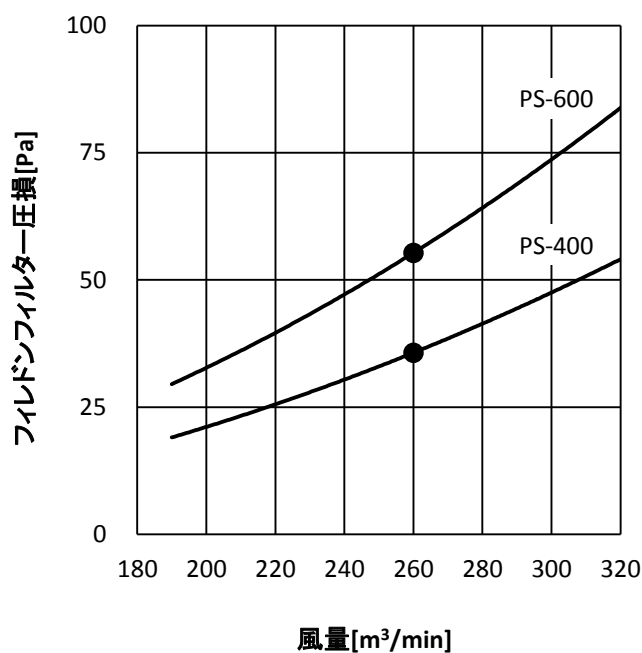

## フィレドフィルター圧損線図

線図の●印は標準風量時を示します。

フィレドフィルター: PS-400(別売形名: PAC-CG07FF)、PS-600(受注対応)

・PFAV-P670DMJ1

・PFAV-P800DMJ1

・PFAV-P1120DMJ1