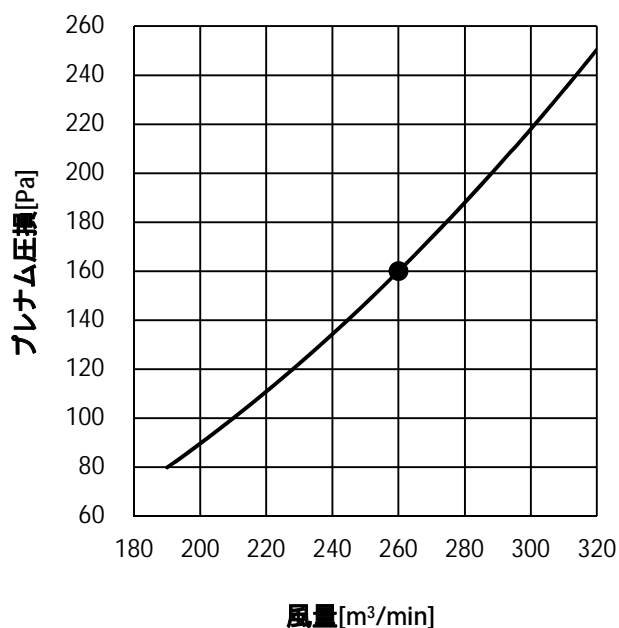

# プレナム圧損線図

線図の 印は標準風量時を示します。

別売形名	PAC-CD07PL
室内ユニット形名	PFAV-P670(V)DMJ1

別売形名	PAC-CD07PL
室内ユニット形名	PFAV-P800(V)DMJ1

室内ユニット形名	PFAV-P1120(V)DMJ1
----------	-------------------

## フィレドフィルター圧損線図

線図の●印は標準風量時を示します。

フィレドフィルター: PS-400(別売形名: PAC-CG07FF)、PS-600(受注対応)

・PFAV-P670DMJ1

・PFAV-P800DMJ1

・PFAV-P1120DMJ1