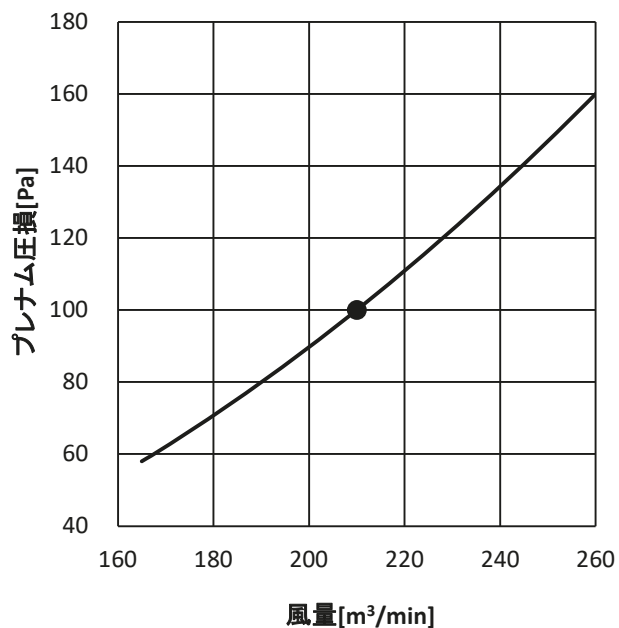

プレナム圧損線図

線図の●印は標準風量時を示します。

別売形名	PAC-CD07PL
室内ユニット形名	PFAV-P670(V)DMJ1

別売形名	PAC-CD07PL
室内ユニット形名	PFAV-P800(V)DMJ1