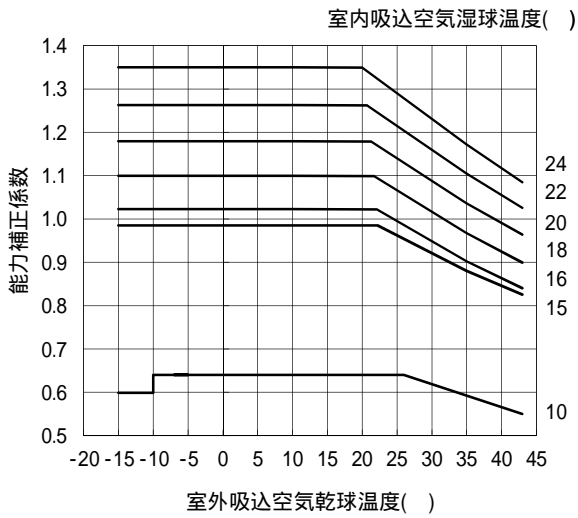

外気温度補正線図

適用機種: PFHV-P800(V)DMJ1

・冷房能力線図

・冷房入力線図

・暖房能力線図

・暖房入力線図