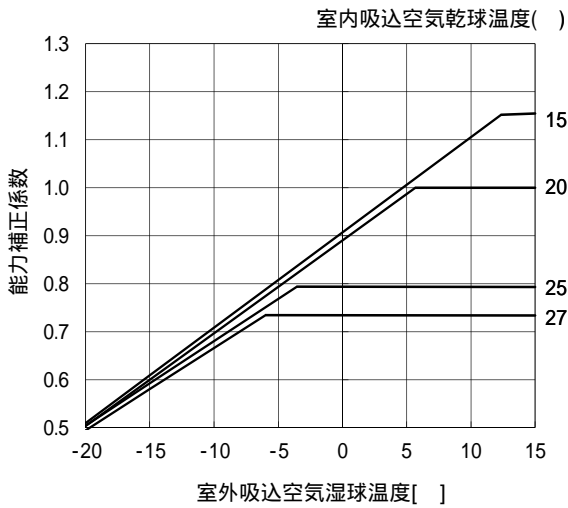

外気温度補正線図

適用機種: PFHV-P800(V)DMJ1

・冷房能力線図

・冷房入力線図

・暖房能力線図

・暖房入力線図