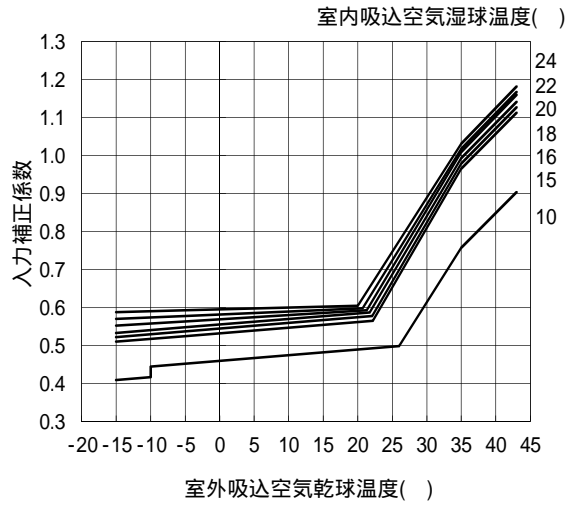

外気温度補正線図

適用機種: PFHV-P800(V)DMJ1

・冷房能力線図

・冷房入力線図

・暖房能力線図

・暖房入力線図