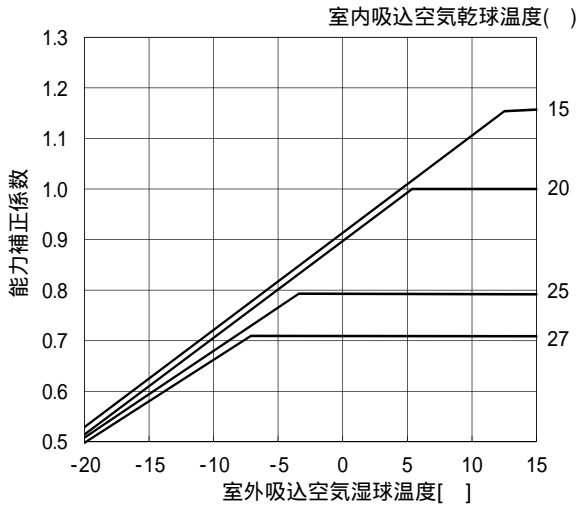

外気温度補正線図

適用機種: PFHV-P1120(V)DMJ1

・冷房能力線図

・冷房入力線図

・暖房能力線図

・暖房入力線図