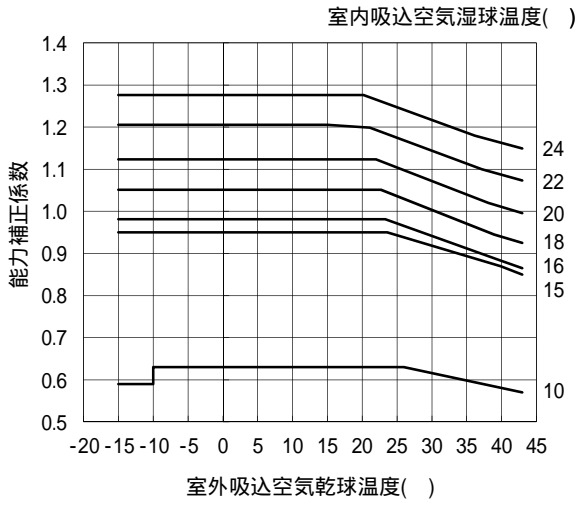

外気温度補正線図

適用機種: PFHV-P1120(V)DMJ1

・冷房能力線図

・冷房入力線図

・暖房能力線図

・暖房入力線図