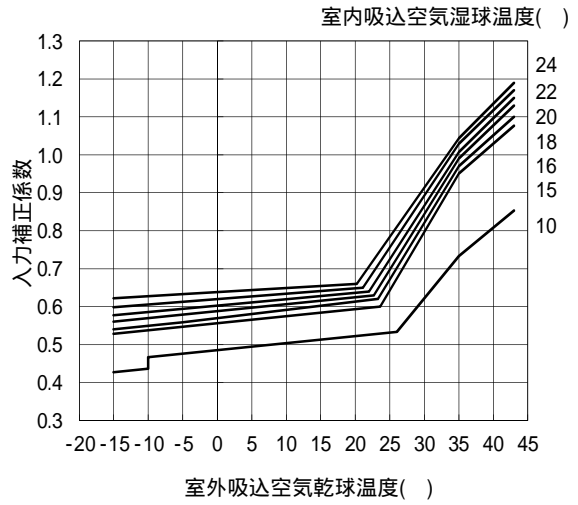

外気温度補正線図

適用機種: PFHV-P1120(V)DMJ1

・冷房能力線図

・冷房入力線図

・暖房能力線図

・暖房入力線図