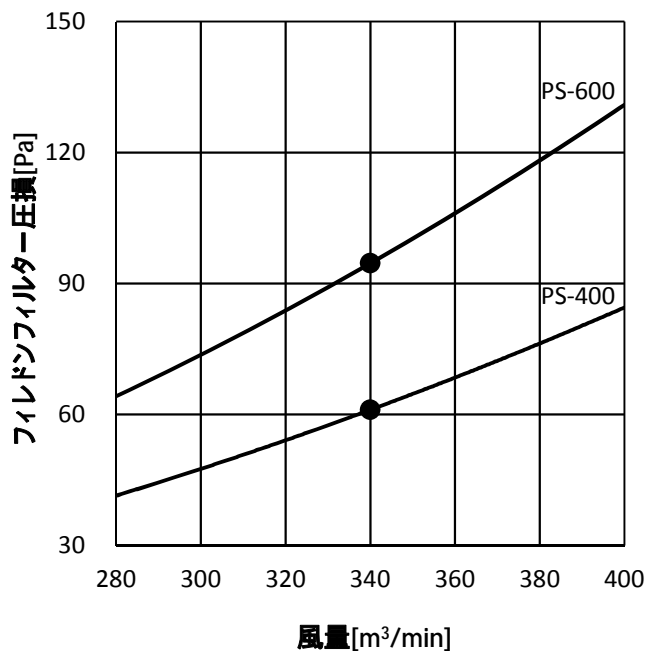

フィルドフィルター圧損線図

線図の 印は標準風量時を示します。

フィルドフィルター：PS-400(別売形名：PAC-CG07FF)、PS-600(受注対応)

・PFAV-P670(V)DMJ1

・PFAV-P800(V)DMJ1

・PFAV-P1120(V)DMJ1

フィレドフィルター圧損線図

線図の 印は標準風量時を示します。