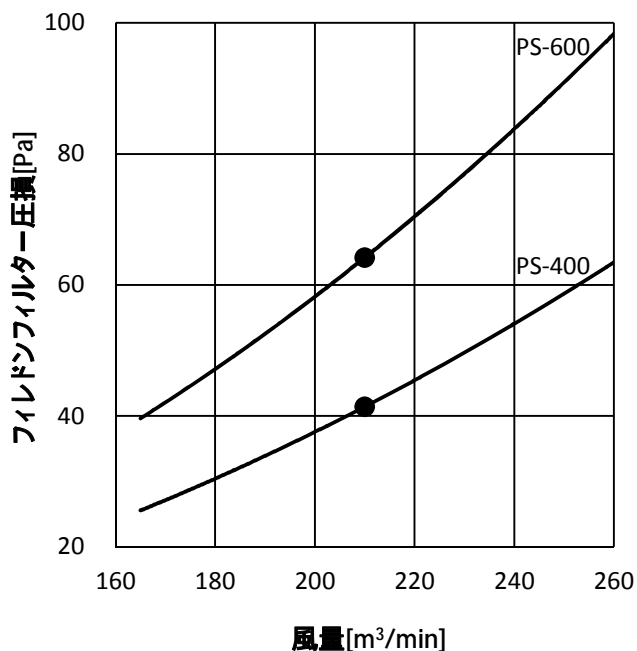

フィルドフィルター圧損線図

線図の 印は標準風量時を示します。

フィルドフィルター：PS-400(別売形名：PAC-CG07FF)、PS-600(受注対応)

・PFAV-P670(V)DMJ1

・PFAV-P800(V)DMJ1

・PFAV-P1120(V)DMJ1

フィレドフィルター圧損線図

線図の 印は標準風量時を示します。