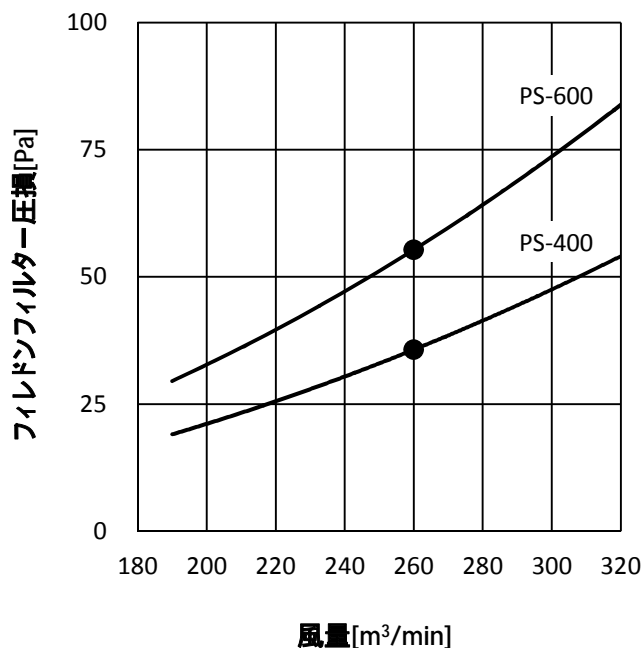

フィルドフィルター圧損線図

線図の 印は標準風量時を示します。

フィルドフィルター：PS-400(別売形名：PAC-CG07FF)、PS-600(受注対応)

・PFAV-P670(V)DMJ1

・PFAV-P800(V)DMJ1

・PFAV-P1120(V)DMJ1

フィレドフィルター圧損線図

線図の 印は標準風量時を示します。