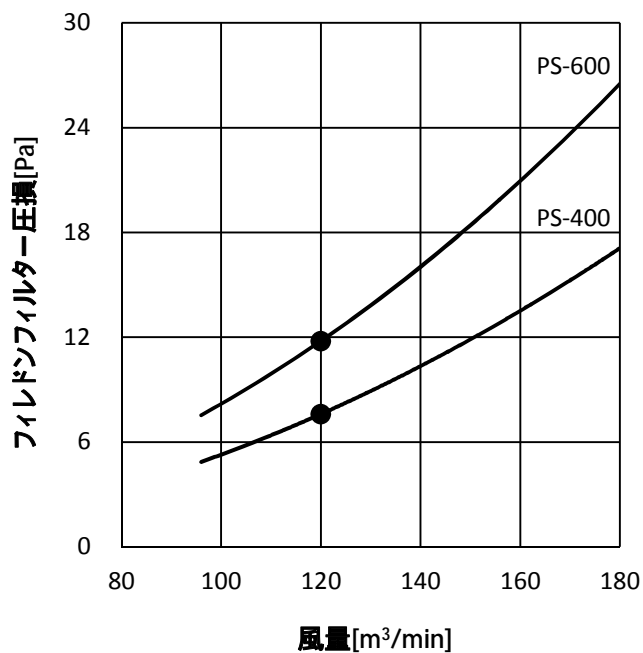

フィレドフィルター圧損線図

線図の 印は標準風量時を示します。

フィレドフィルター：PS-400(別売形名：PAC-CG07FF)、PS-600(受注対応)

・PFAV-P1000(V)DMJ1-F