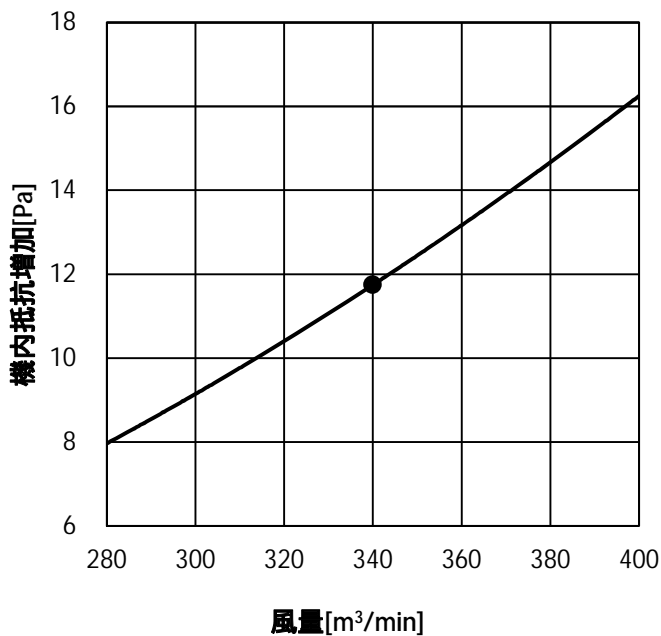

# 補助電気ヒーター 機内抵抗線図

線図の 印は標準風量時を示します。

別売形名	PAC-CA17EH
室内ユニット形名	PFAV-P670(V)DMJ1

別売形名	PAC-CA17EH
室内ユニット形名	PFAV-P800(V)DMJ1

別売形名	PAC-CA17EH
室内ユニット形名	PFAV-P1120(V)DMJ1

異電圧仕様(PFAV-P670・800・1120VDMJ1)は受注仕様となります。