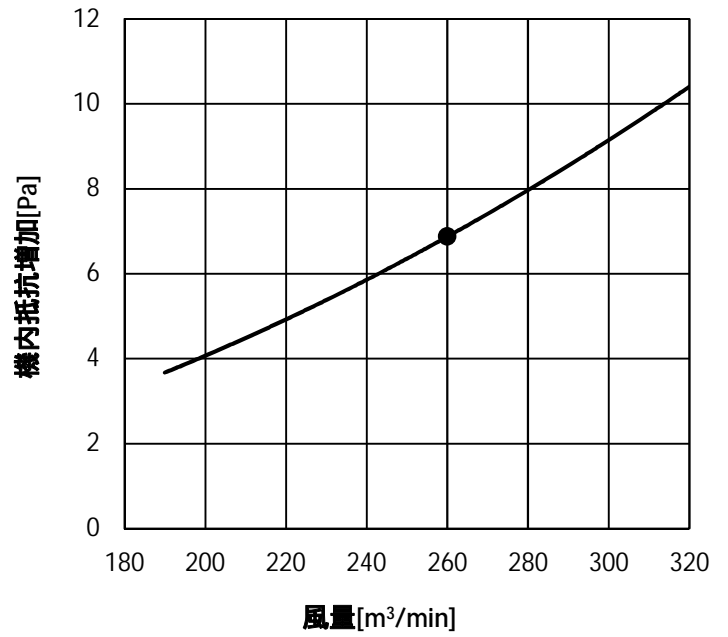

# 補助電気ヒーター 機内抵抗線図

線図の 印は標準風量時を示します。

別売形名	PAC-CA17EH
室内ユニット形名	PFAV-P670(V)DMJ1

別売形名	PAC-CA17EH
室内ユニット形名	PFAV-P800(V)DMJ1

別売形名	PAC-CA17EH
室内ユニット形名	PFAV-P1120(V)DMJ1

異電圧仕様(PFAV-P670・800・1120VDMJ1)は受注仕様となります。