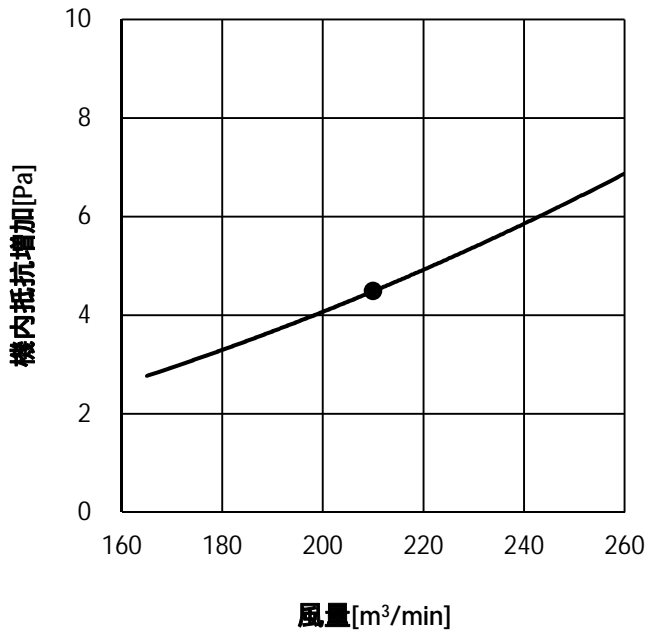

# 補助電気ヒーター 機内抵抗線図

線図の 印は標準風量時を示します。

別売形名	PAC-CA17EH
室内ユニット形名	PFAV-P670(V)DMJ1

別売形名	PAC-CA17EH
室内ユニット形名	PFAV-P800(V)DMJ1

別売形名	PAC-CA17EH
室内ユニット形名	PFAV-P1120(V)DMJ1

異電圧仕様(PFAV-P670・800・1120VDMJ1)は受注仕様となります。