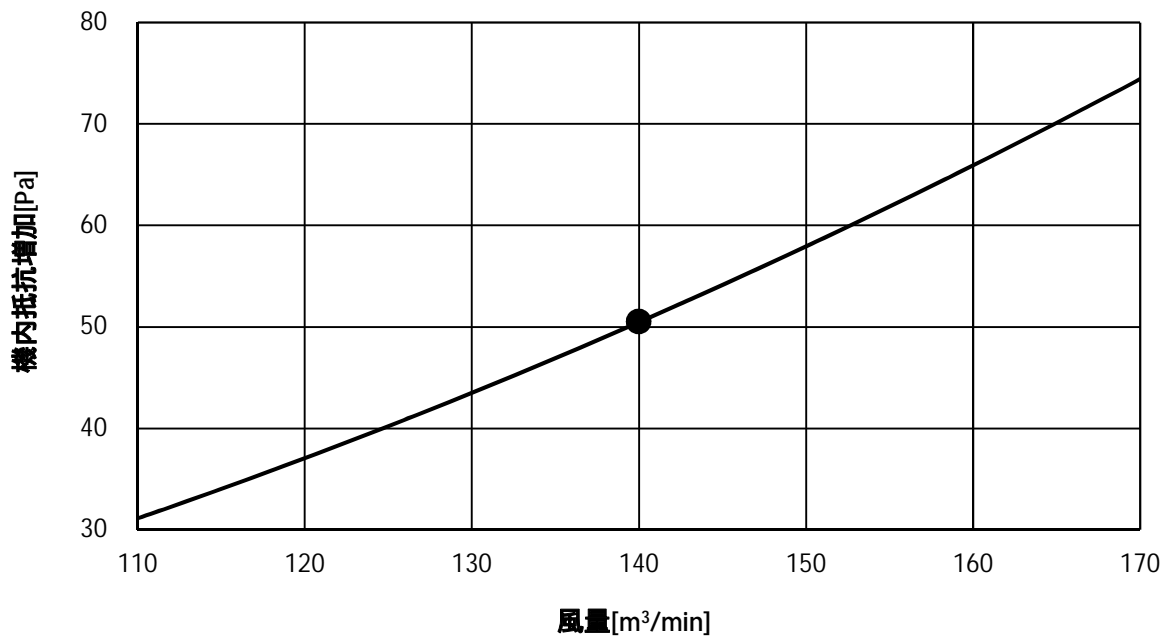

オイルフィルター 機内抵抗線図

線図の 印は標準風量時を示します。

室内ユニット形名	PFAV-P450(V)DMJ1
別売形名	PAC-CG65UTB
	PAC-CG75UTB
	PAC-CG85UF

室内ユニット形名	PFAV-P560(V)DMJ1
別売形名	PAC-CG65UTB
	PAC-CG75UTB
	PAC-CG85UF