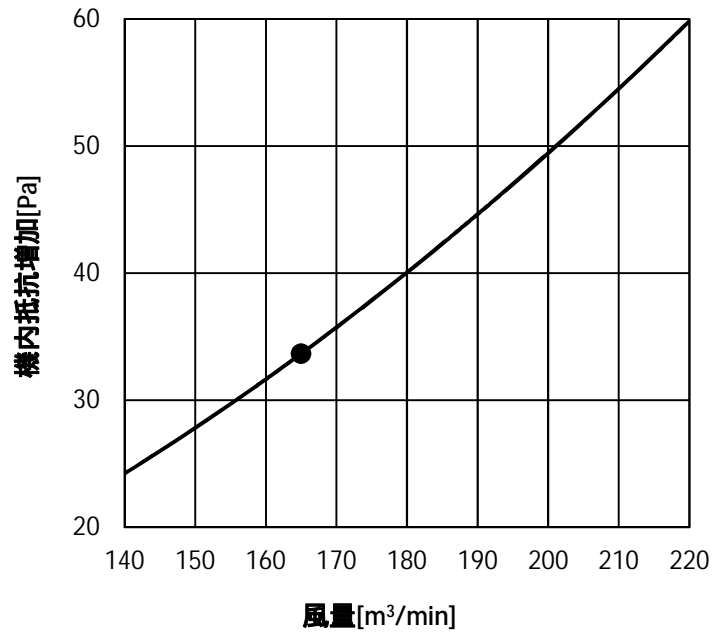

補助電気ヒーター 機内抵抗線図

線図の 印は標準風量時を示します。

室内ユニット形名	PFAV-P450(V)DMJ1
別売形名	PAC-CA15EH

室内ユニット形名	PFAV-P560(V)DMJ1
別売形名	PAC-CA16EH

異電圧仕様(PFAV-P450・560VDMJ1)は受注仕様となります。