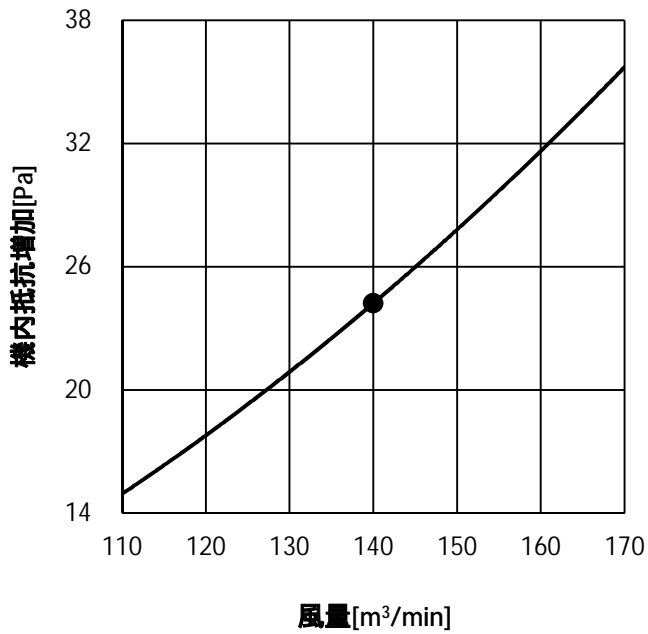

補助電気ヒーター 機内抵抗線図

線図の 印は標準風量時を示します。

室内ユニット形名	PFAV-P450(V)DMJ1
別売形名	PAC-CA15EH

室内ユニット形名	PFAV-P560(V)DMJ1
別売形名	PAC-CA16EH

異電圧仕様(PFAV-P450・560VDMJ1)は受注仕様となります。