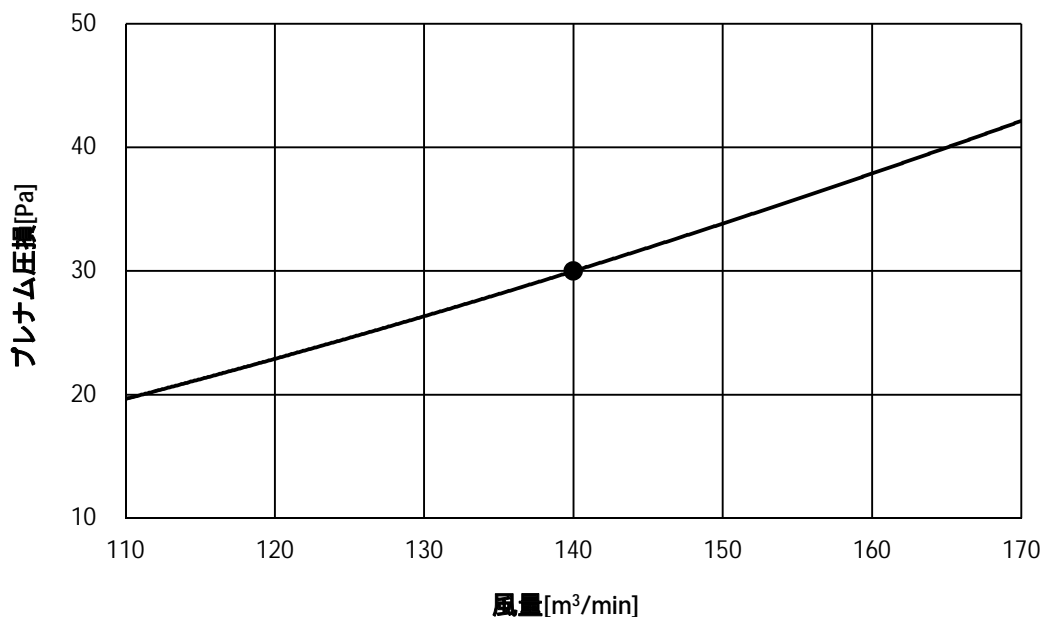

## プレナム圧損線図

線図の 印は標準風量時を示します。

別売形名	PAC-CD05PL
室内ユニット形名	PFAV-P450(V)DMJ1

別売形名	PAC-CD05PL
室内ユニット形名	PFAV-P560(V)DMJ1