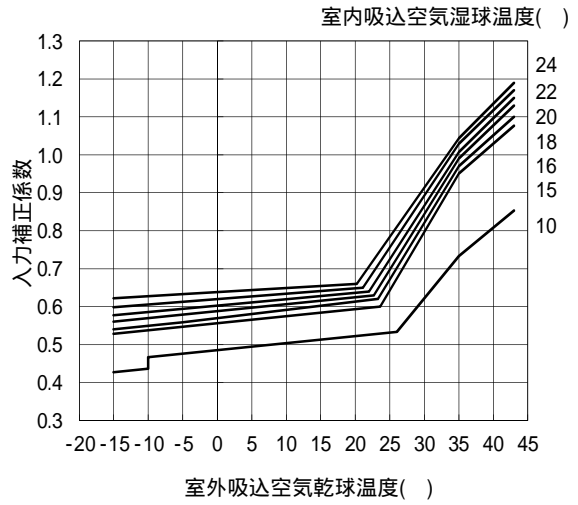

外気温度補正線図

適用機種: PFHV-P1400(V)DMJ1

・冷房能力線図

・冷房入力線図

・暖房能力線図

・暖房入力線図