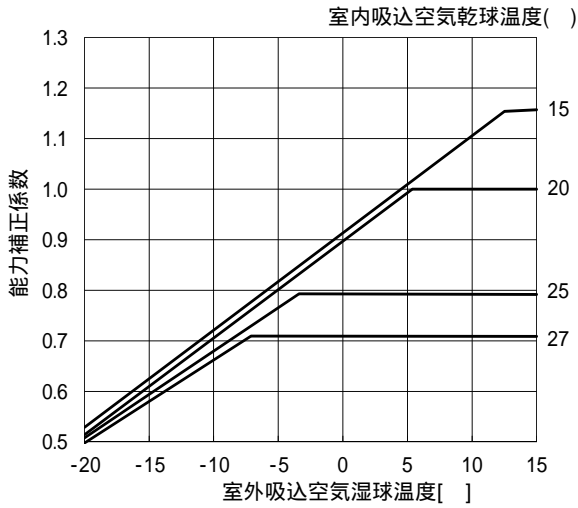

外気温度補正線図

適用機種: PFHV-P1400(V)DMJ1

・冷房能力線図

・冷房入力線図

・暖房能力線図

・暖房入力線図