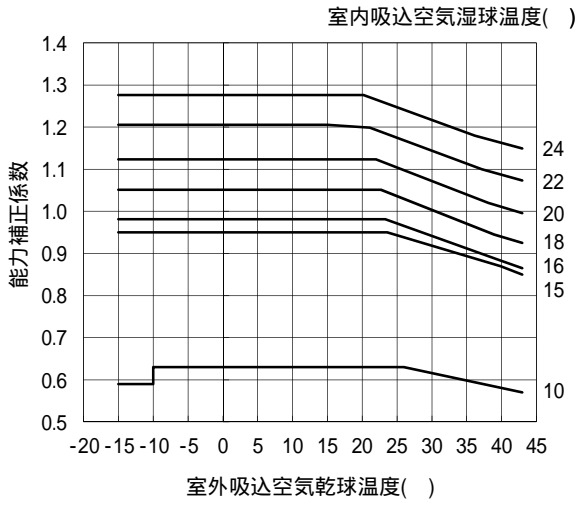

外気温度補正線図

適用機種: PFHV-P1400(V)DMJ1

・冷房能力線図

・冷房入力線図

・暖房能力線図

・暖房入力線図