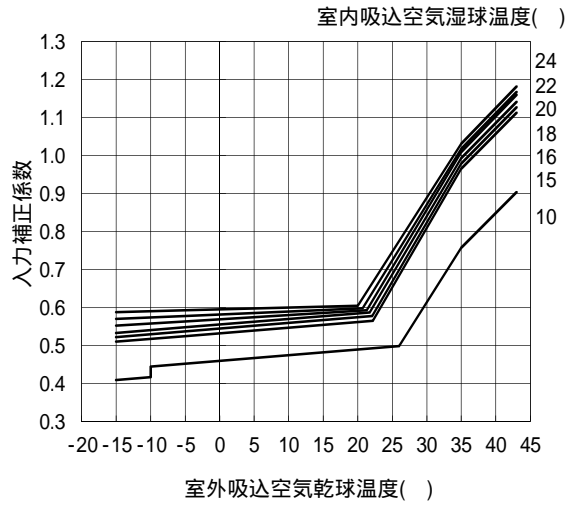

外気温度補正線図

適用機種: PFHV-P1600(V)DMJ1

・冷房能力線図

・冷房入力線図

・暖房能力線図

・暖房入力線図