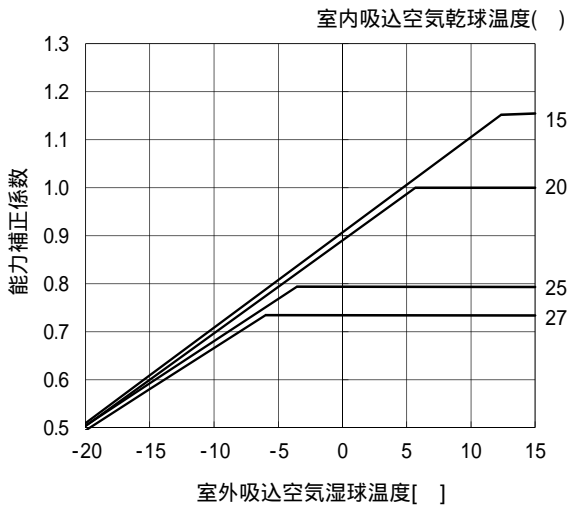

外気温度補正線図

適用機種: PFHV-P1600(V)DMJ1

・冷房能力線図

・冷房入力線図

・暖房能力線図

・暖房入力線図