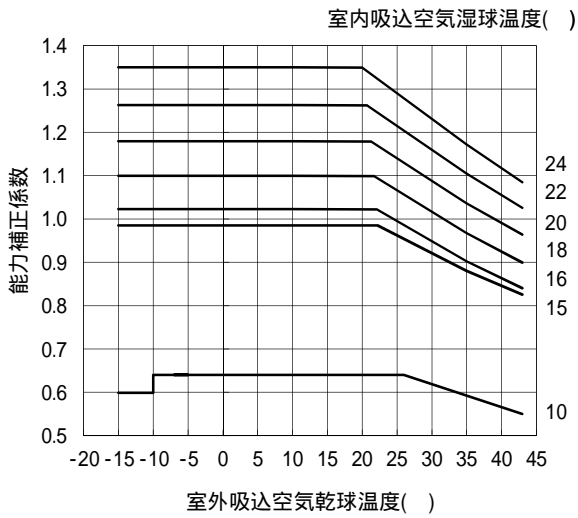

外気温度補正線図

適用機種: PFHV-P1600(V)DMJ1

・冷房能力線図

・冷房入力線図

・暖房能力線図

・暖房入力線図