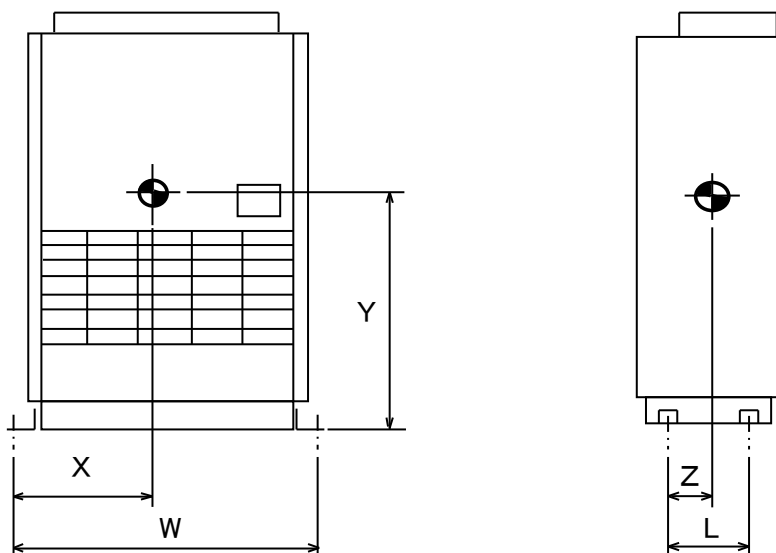

設備用床置パッケージエアコン重心位置図(PFAV-P・DMJ1タイプ)
(PFAV-P・DMJ1-Fタイプ)

単位(mm)

機種	W	L	X	Y	Z
PFAV-P450DMJ1	1245	440	633	1105	174
PFAV-P560DMJ1					
PFAV-P530DMJ1-F	1245	440	670	1019	173
PFAV-P670DMJ1-F					

三菱電機株式会社	作成日	2016-09-26	仕様書番号	WYNB1-2336	副番	A
----------	-----	------------	-------	------------	----	---