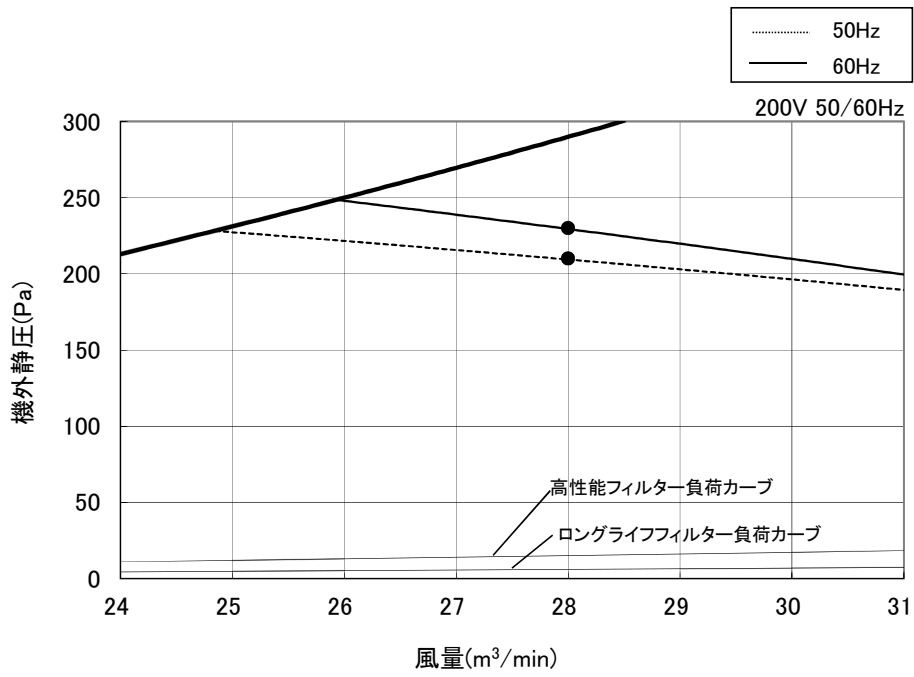

送風機特性線図

形名: GE-P1680MG5

三菱電機株式会社	作成日	17-7-25	仕様書番号	WYNB1-2398	副番	-
----------	-----	---------	-------	------------	----	---