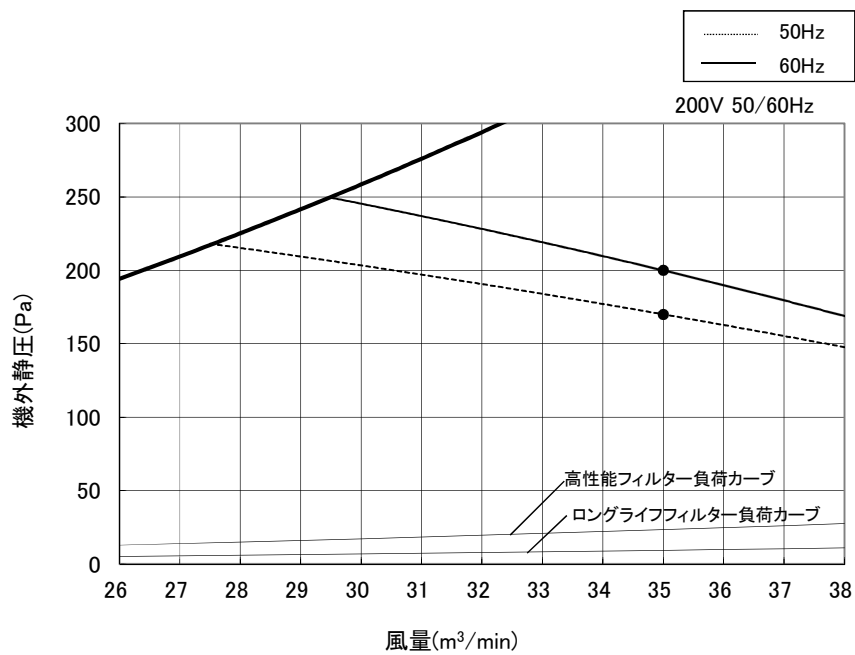

送風機特性線図

形名: GE-P2100MG5

三菱電機株式会社	作成日	17-7-25	仕様書番号	WYNB1-2398	副番	-
----------	-----	---------	-------	------------	----	---