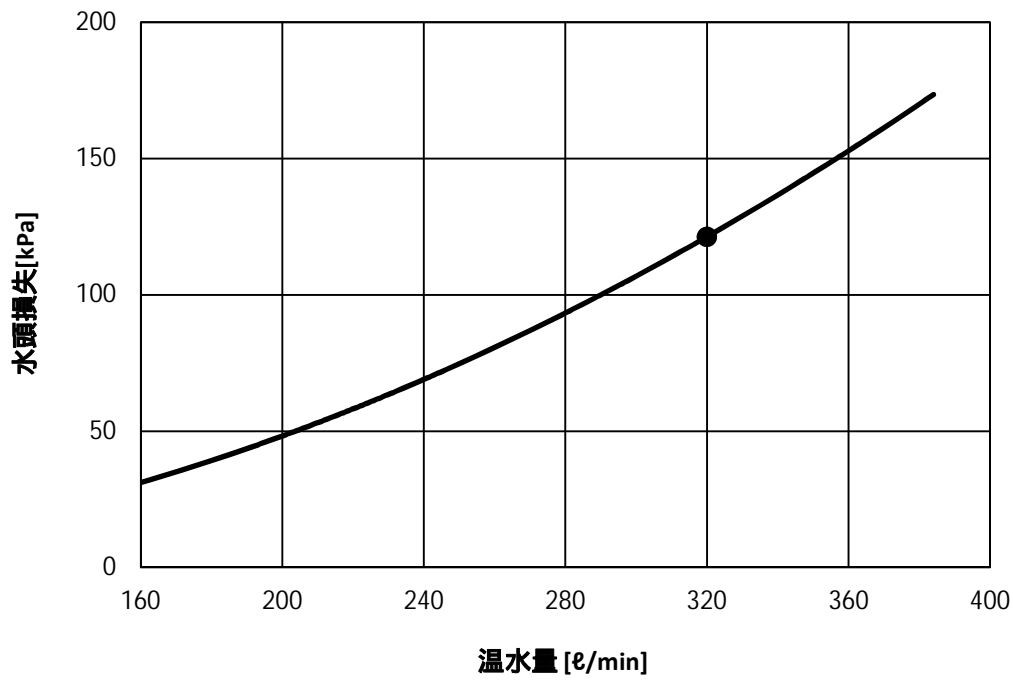

温水ヒーター 水頭損失線図

線図の 印は標準温水量時を示します。

PAC-CA37XH

・PFAV-P670(V)DMJ1