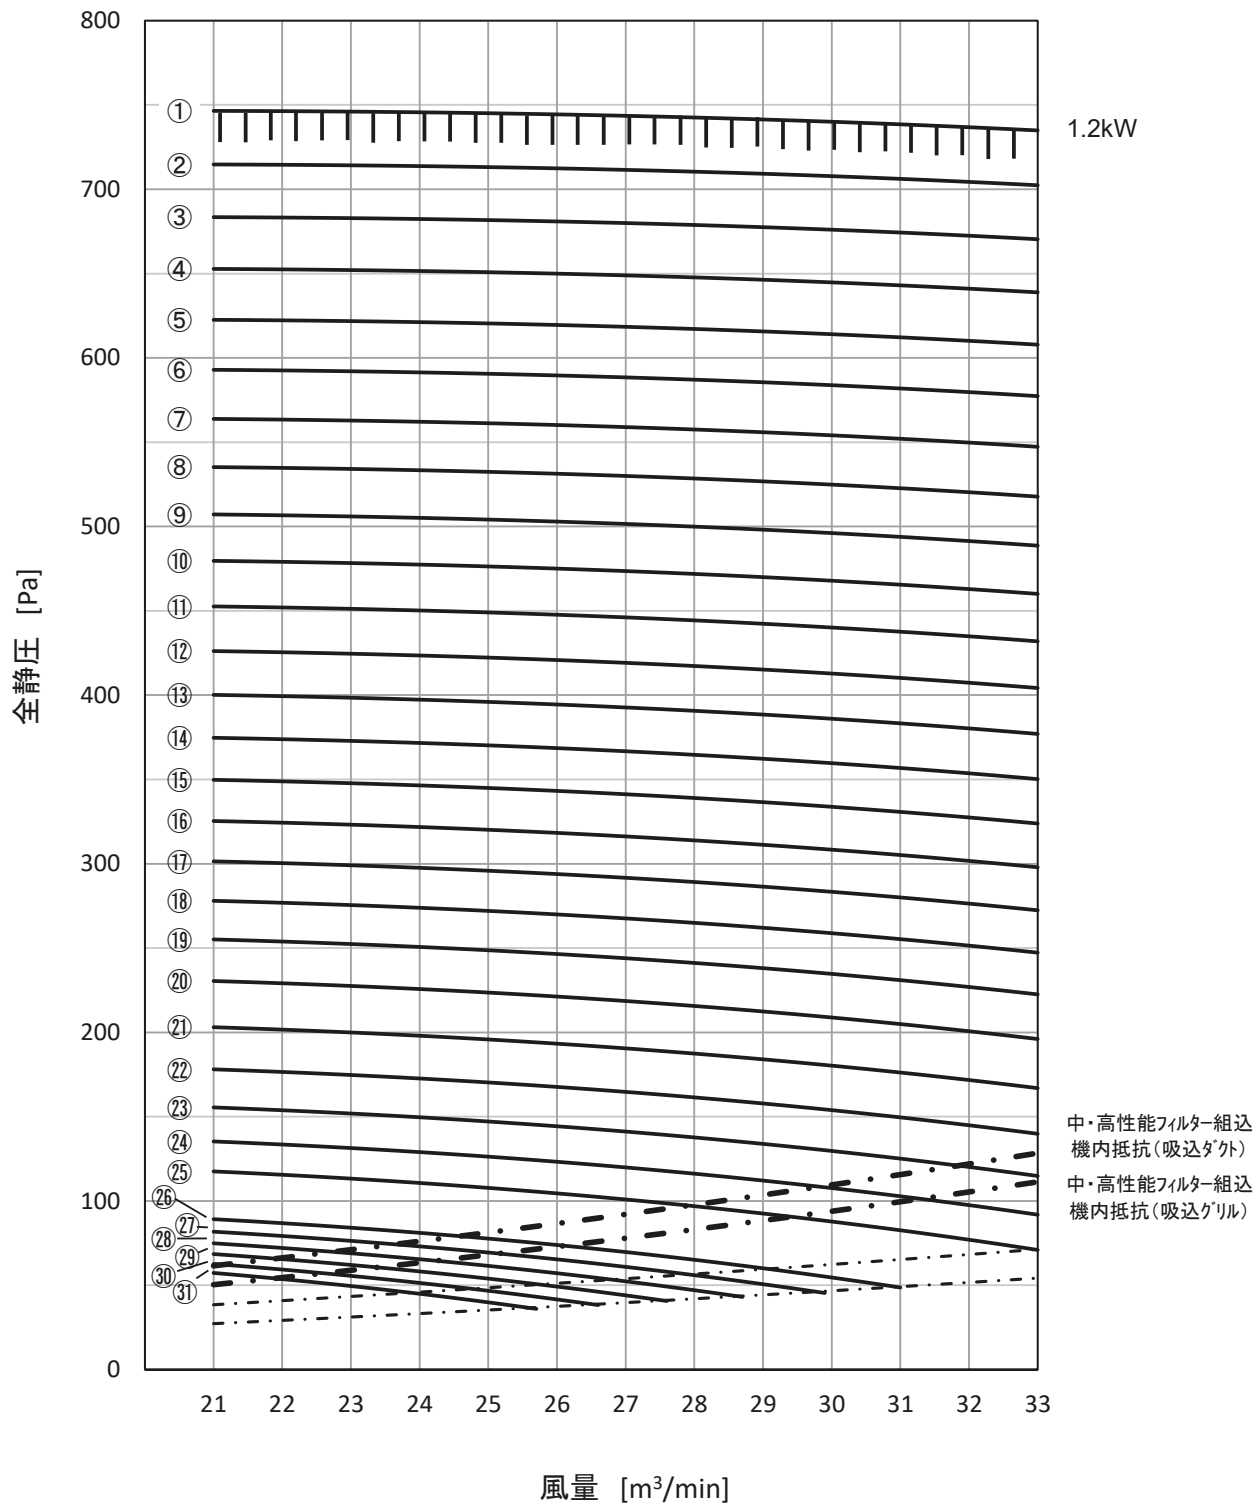

送風機特性線図 PFAV-P80(V)DMJ1 (中・高性能フィルター組込)

中性能フィルター:PAC-CG31MAF、高性能フィルター:PAC-CG21HAF

フィルターボックス:PAC-CH91TB

①～③①は静風圧設定表の設定No.を示します。
標準仕様の静風圧設定表を参照ください。