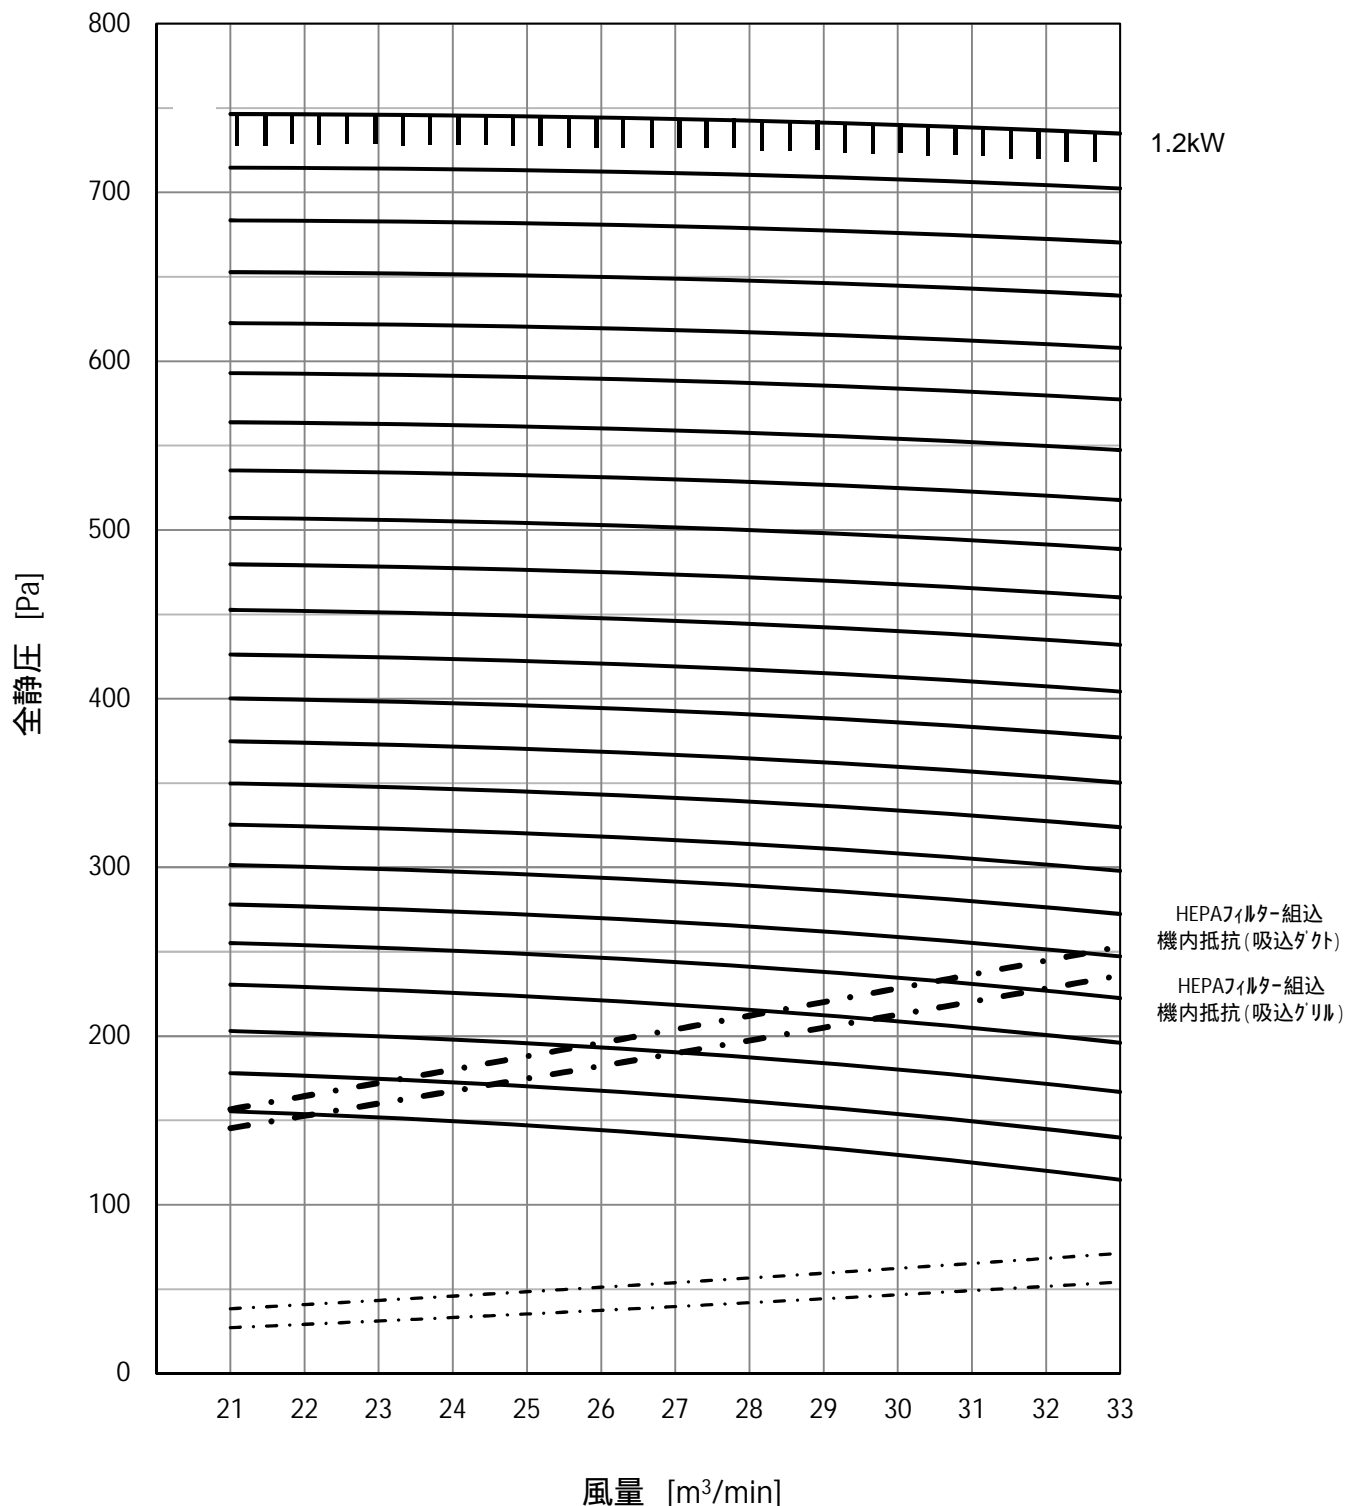

送風機特性線図 PFAV-P80(V)DMJ1

印は標準の静風圧ポイントを示します。
 ~ 婭は静風圧設定表の設定No.を示します。

送風機特性線図 PFAV-P80(V)DMJ1 (HEPAフィルター組込)

HEPAフィルター:PAC-CG41CAF

フィルターボックス:PAC-CG51CLB、吹出ダクトフランジ:PAC-CD11CLD

~ は静風圧設定表の設定No.を示します。
標準仕様の静風圧設定表を参照ください。