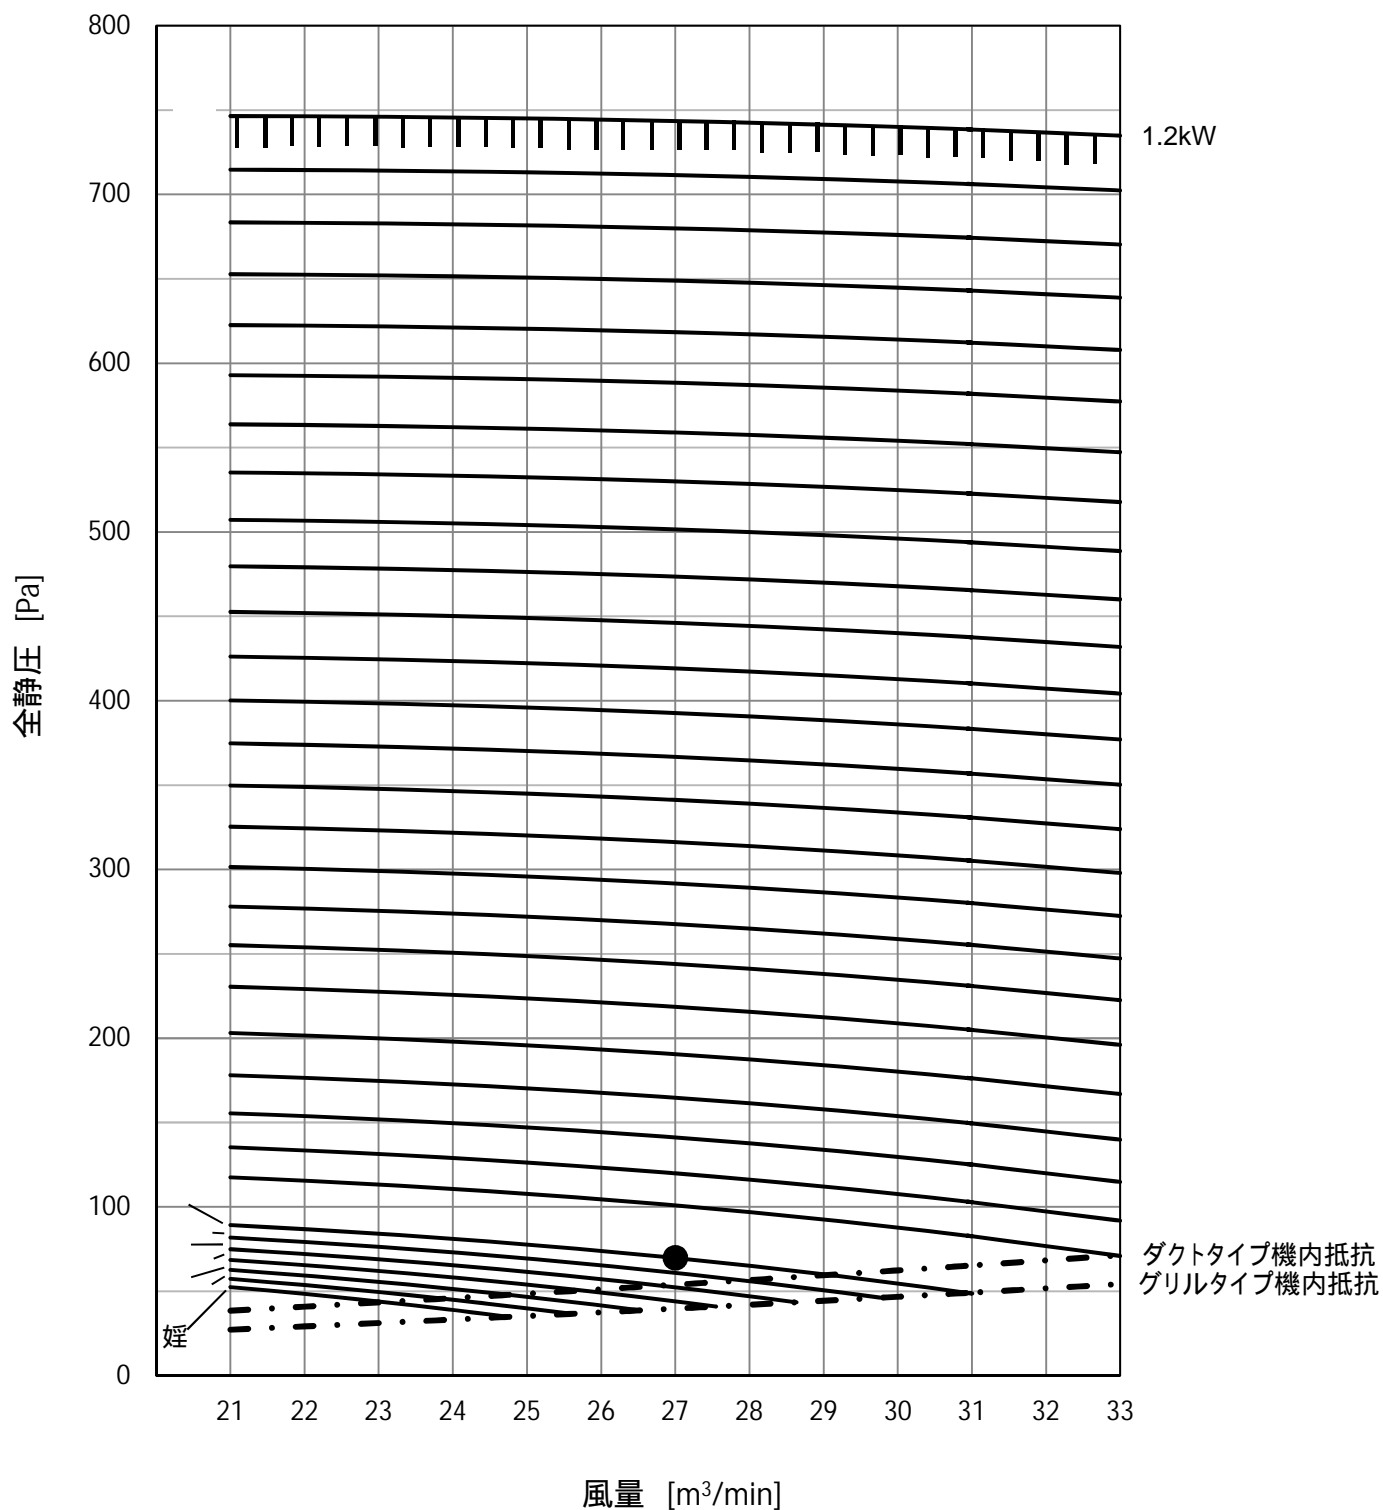

送風機特性線図 PFAV-P80(V)DMJ1

印は標準の静風圧ポイントを示します。
 ~ 婭は静風圧設定表の設定No.を示します。

送風機特性線図 PFAV-P80(V)DMJ1 (HEPAフィルター組込)

HEPAフィルター:PAC-CG41CAF

フィルターボックス:PAC-CG51CLB、吹出ダクトフランジ:PAC-CD11CLD

~ は静風圧設定表の設定No.を示します。
標準仕様の静風圧設定表を参照ください。