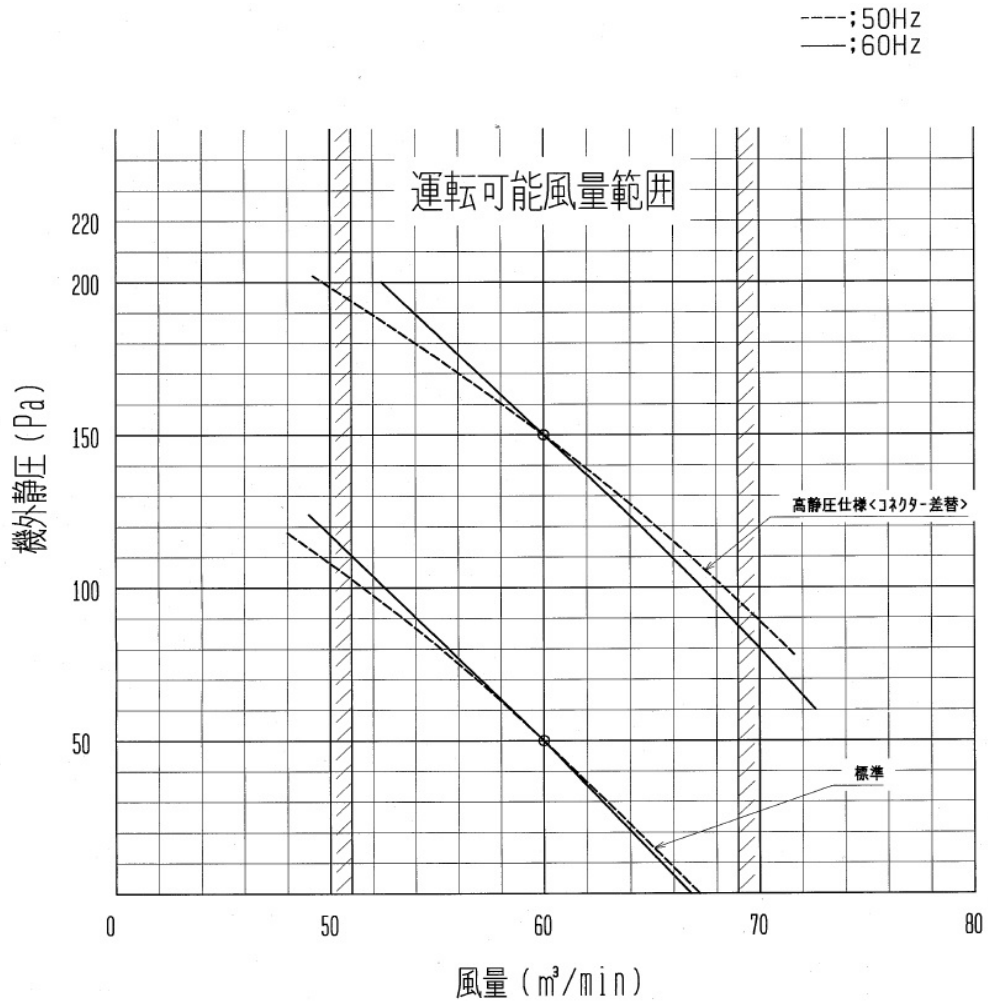

送風機特性線図

形名: PE-RP224BA13

三菱電機株式会社	作成日	17-01-10	仕様書番号	WYNB1-2621	副番	-
----------	-----	----------	-------	------------	----	---