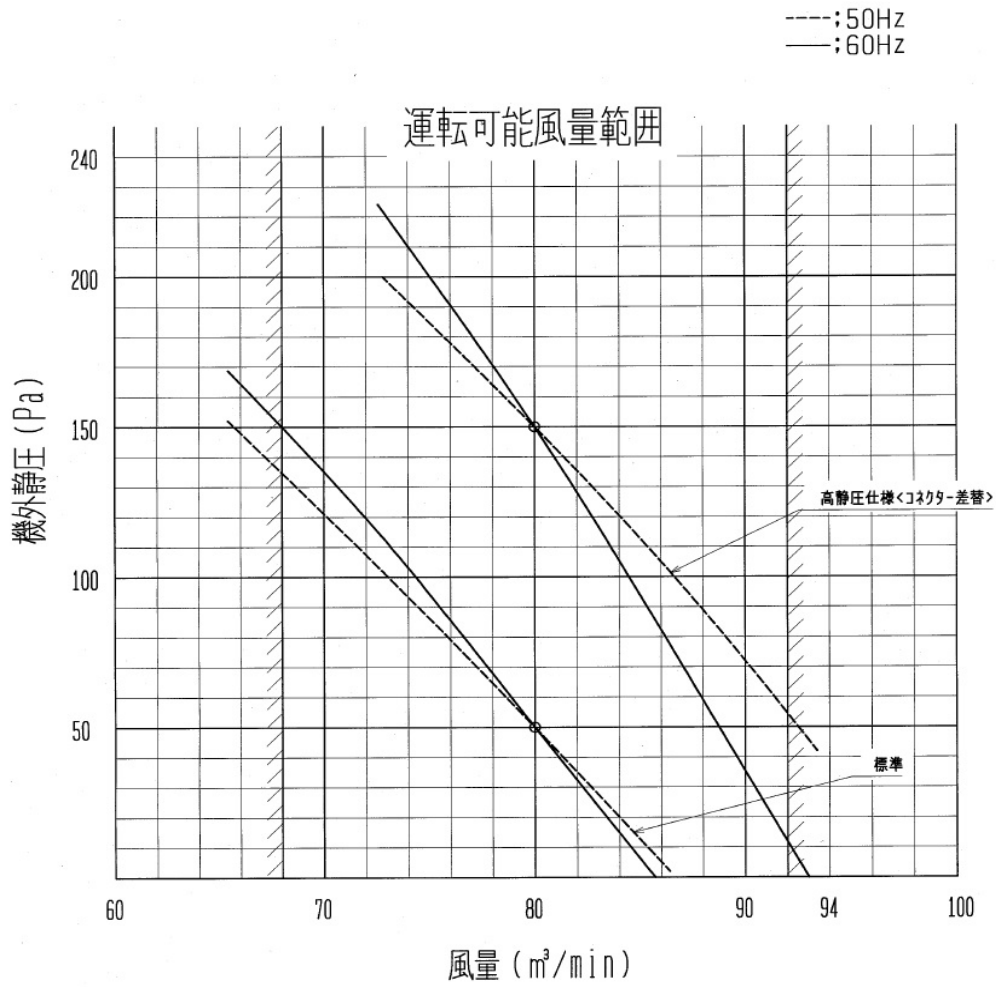

送風機特性線図

形名: PE-RP280BA13

三菱電機株式会社	作成日	17-01-10	仕様書番号	WYNB1-2621	副番	-
----------	-----	----------	-------	------------	----	---