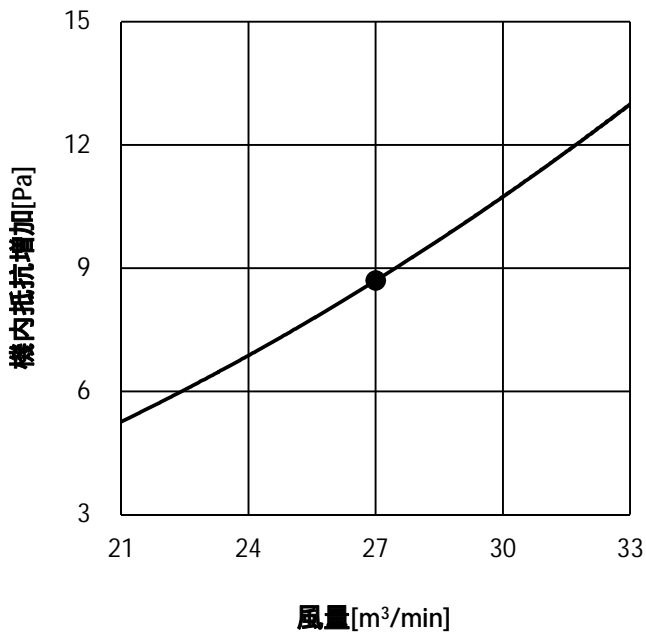

補助電気ヒーター 機内抵抗線図  
線図の 印は標準風量時を示します。

PAC-CA11EH

・PFAV-P80(V)DMJ1

・PFAV-P140(V)DMJ1