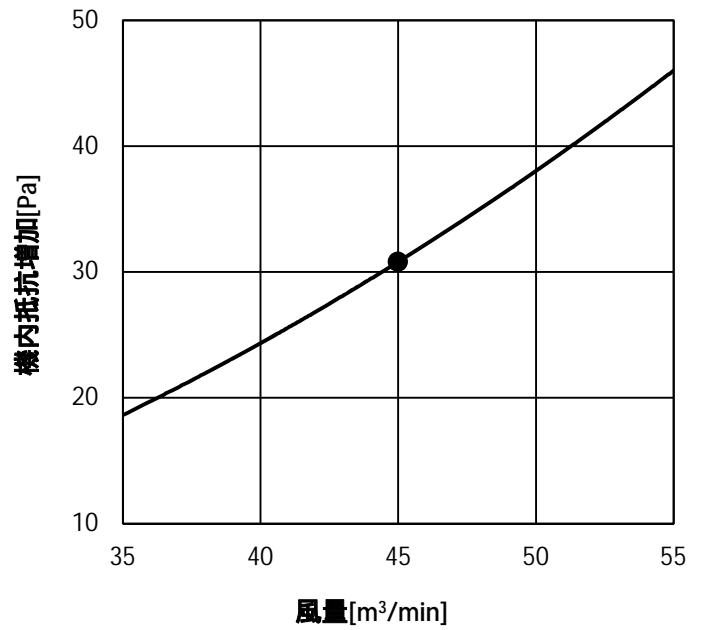

フィレドフィルター 機内抵抗線図
 線図の 印は標準風量時を示します。

PAC-CG01FF

・PFAV-P80(V)DMJ1

・PFAV-P140(V)DMJ1

・PFAV-P167(V)DMJ1-F