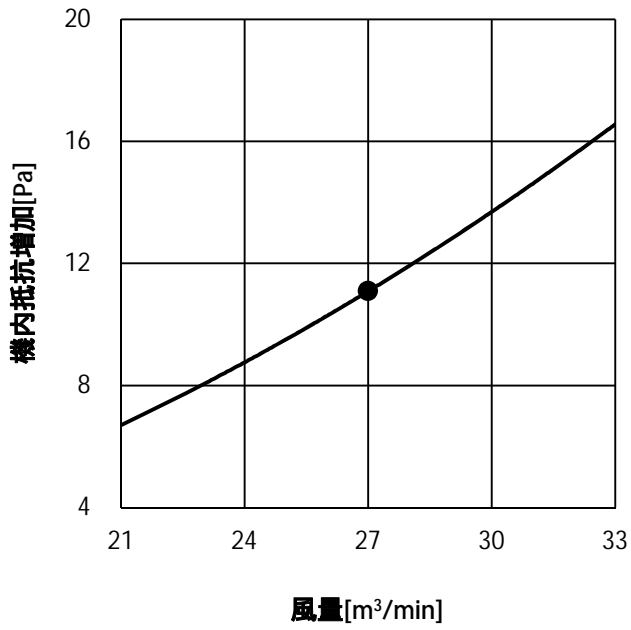

フィレドフィルター 機内抵抗線図
 線図の 印は標準風量時を示します。

PAC-CG01FF

・PFAV-P80(V)DMJ1

・PFAV-P140(V)DMJ1

・PFAV-P167(V)DMJ1-F