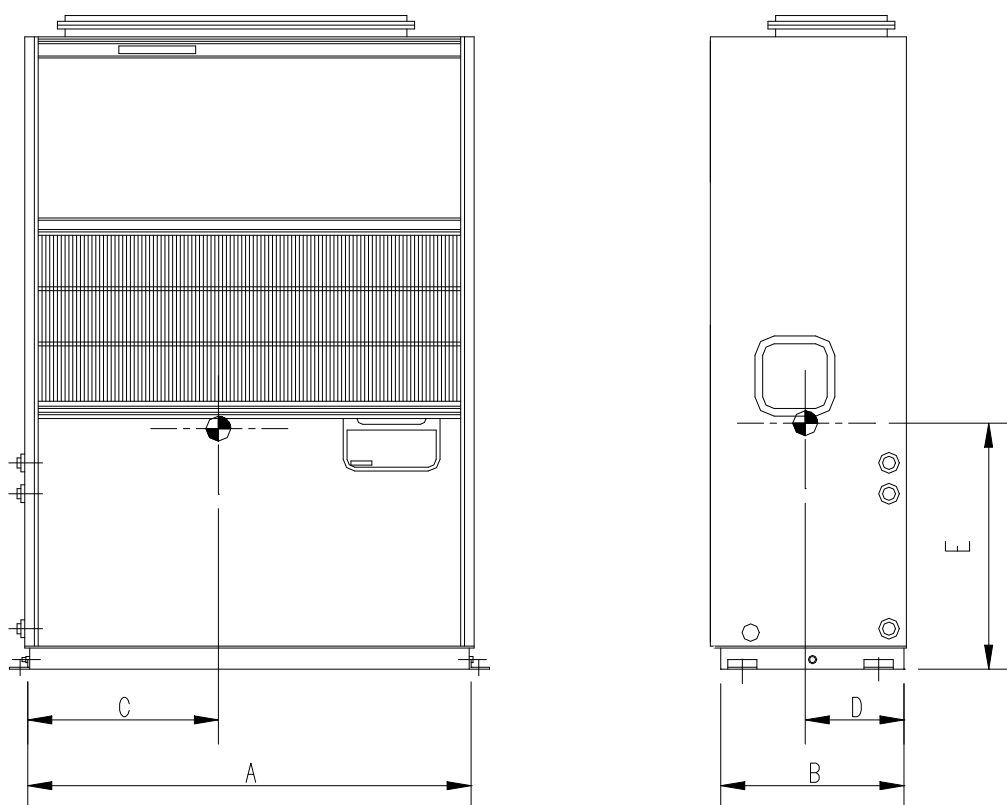

水冷パッケージエアコン
《重心位置》

PW-P140,224,280DJ3

機種	A	B	重心位置		
			C	D	E
PW-P140DJ3	924	477	385	260	620
PW-P224DJ3	1144	477	460	250	620
PW-P280DJ3	1444	477	585	250	620

水冷パッケージ 重心位置	WYN B1-2793	
--------------	-------------	--