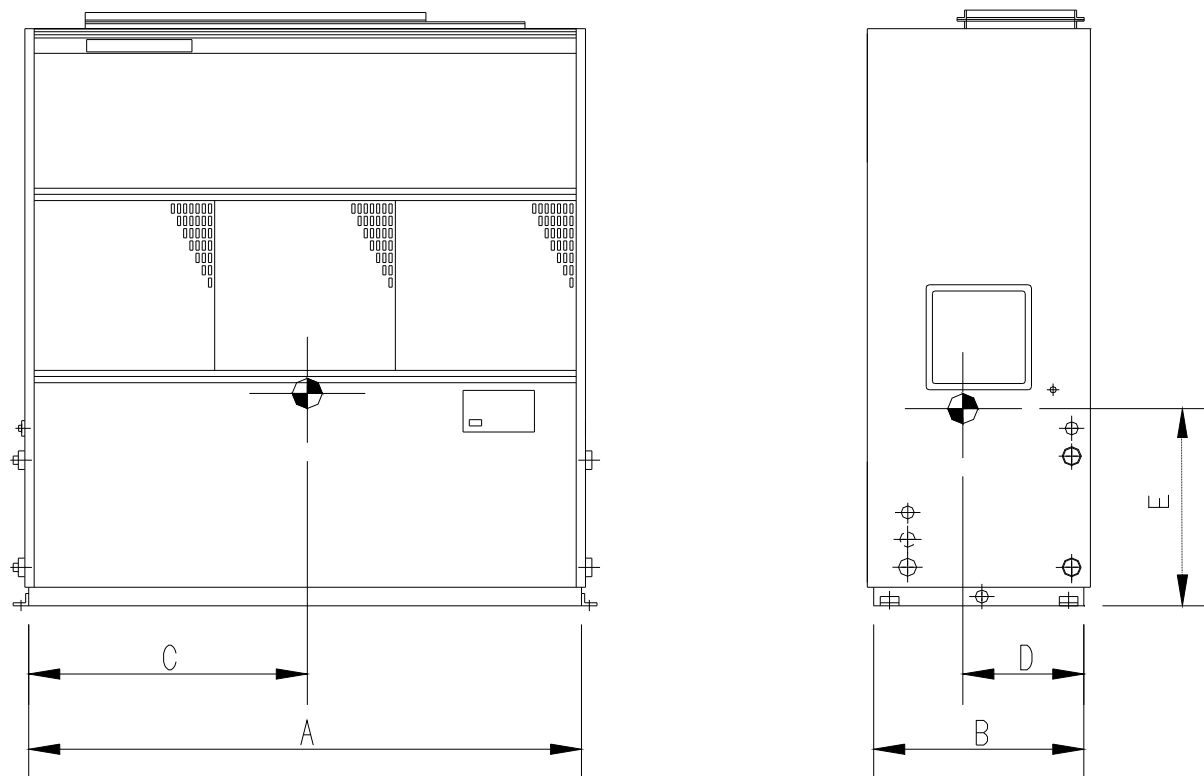

三菱電機株式会社
 水冷パッケージエアコン
 《重心位置》

PW-P450,560DJ3

機種	A	B	重心位置		
			C	D	E
PW-P450DJ3	1445	678	695	405	690
PW-P560DJ3	1785	678	880	440	800

水冷パッケージ 重心位置	WYN B1-2793	
--------------	-------------	--