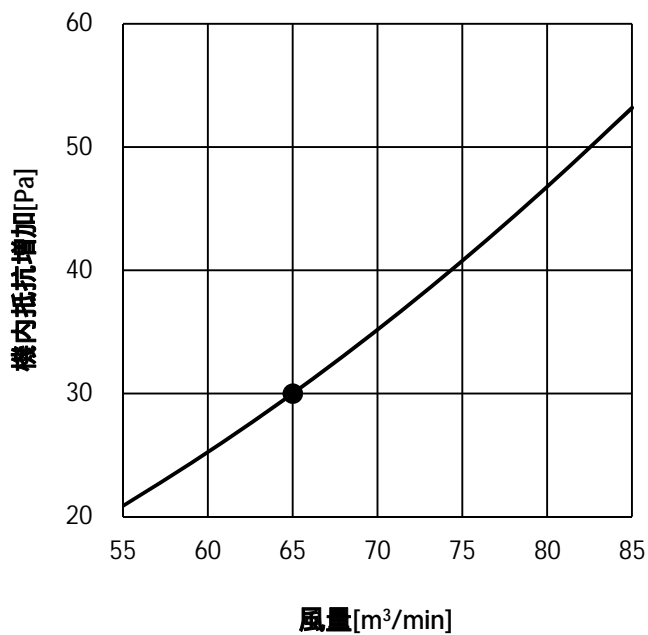

補助電気ヒーター 機内抵抗線図

線図の 印は標準風量時を示します。

室内ユニット形名	PFAV-P224(V)DMJ1
別売形名	PAC-CA13EH

室内ユニット形名	PFAV-P280(V)DMJ1
別売形名	PAC-CA14EH

異電圧仕様(PFAV-P224・280VDMJ1)は受注仕様となります。