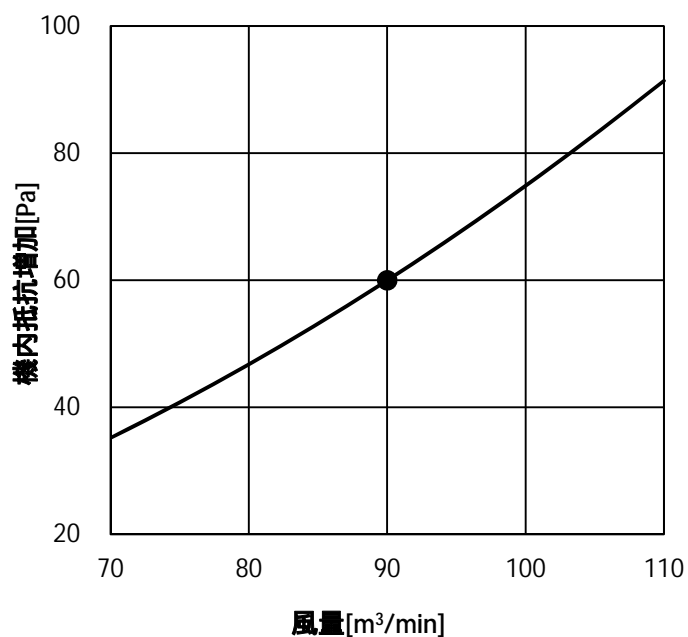

補助電気ヒーター 機内抵抗線図

線図の 印は標準風量時を示します。

室内ユニット形名	PFAV-P224(V)DMJ1
別売形名	PAC-CA13EH

室内ユニット形名	PFAV-P280(V)DMJ1
別売形名	PAC-CA14EH

異電圧仕様(PFAV-P224・280VDMJ1)は受注仕様となります。