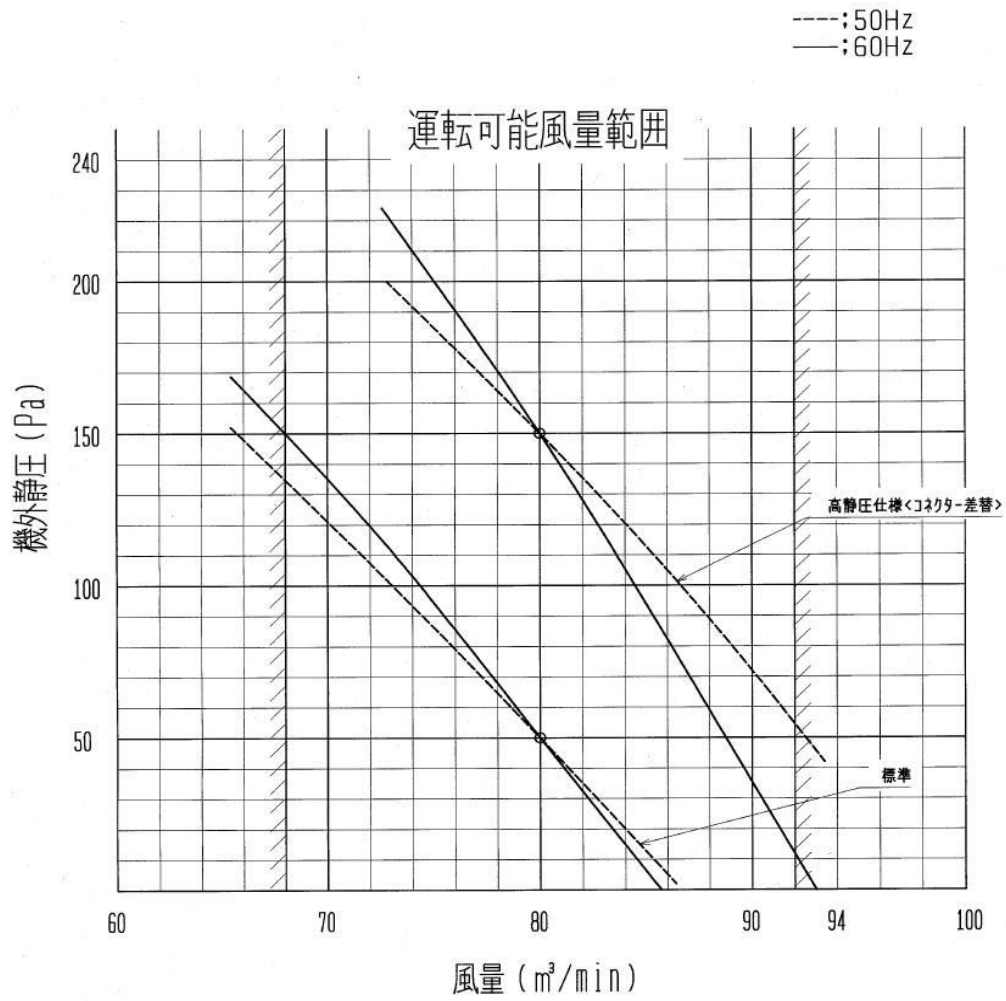

送風機特性線図

形名: PE-RP280BA14

三菱電機株式会社	作成日	18-03-14	仕様書番号	WYNB1-3759	副番	-
----------	-----	----------	-------	------------	----	---