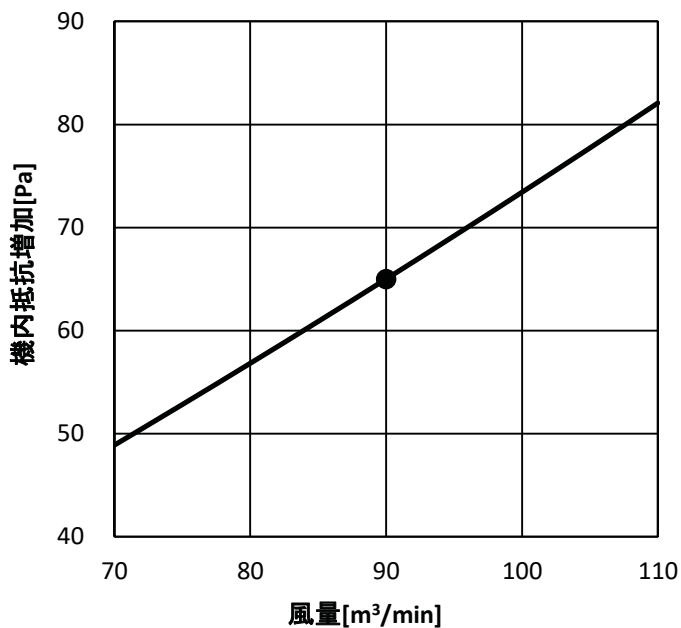

オイルフィルター 機内抵抗線図
 線図の●印は標準風量時を示します。

●再生型:PAC-CG63UTB、使い捨て型:PAC-CG73UTB(交換用フィルター:PAC-CG83UF)
 ・PFAV-XP224(V)DMJ

●再生型:PAC-CG65UTB、使い捨て型:PAC-CG75UTB(交換用フィルター:PAC-CG85UF)
 ・PFAV-XP450(V)DMJ