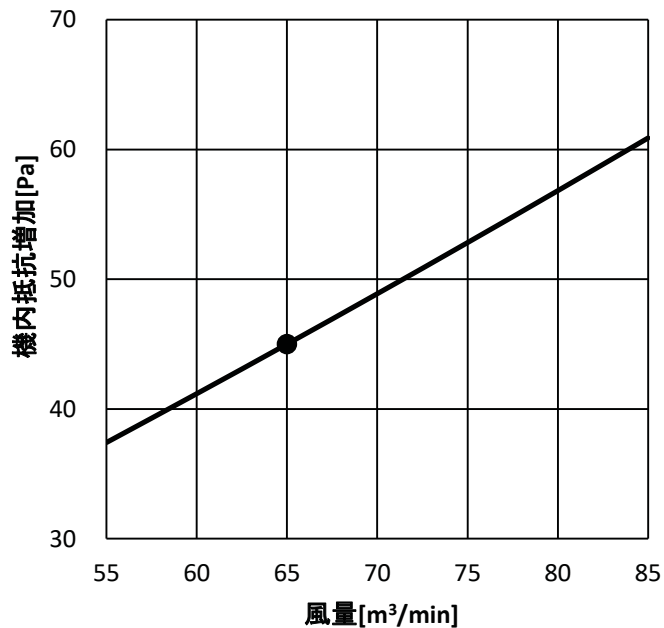

オイルフィルター 機内抵抗線図
 線図の●印は標準風量時を示します。

●再生型:PAC-CG63UTB、使い捨て型:PAC-CG73UTB(交換用フィルター:PAC-CG83UF)
 ・PFAV-XP224(V)DMJ

●再生型:PAC-CG65UTB、使い捨て型:PAC-CG75UTB(交換用フィルター:PAC-CG85UF)
 ・PFAV-XP450(V)DMJ