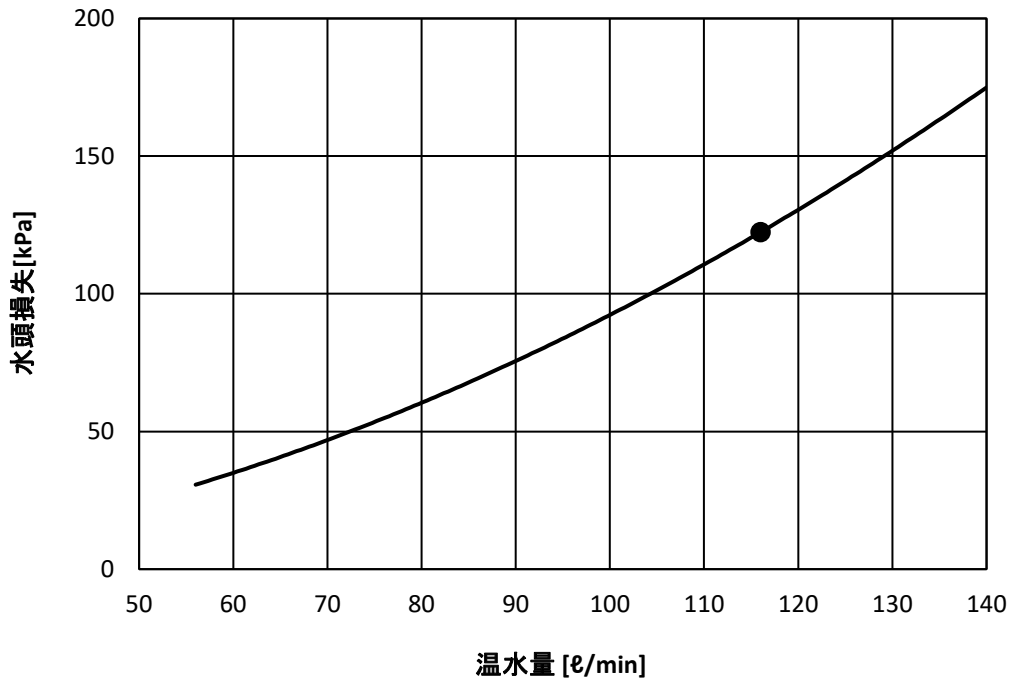

温水ヒーター 水頭損失線図

線図の●印は標準温水量時を示します。

●PAC-CA33XH

・PFAV-XP224(V)DMJ、PFAV-XP280(V)DMJ

●PAC-CA35XH

・PFAV-XP450(V)DMJ、PFAV-XP560(V)DMJ