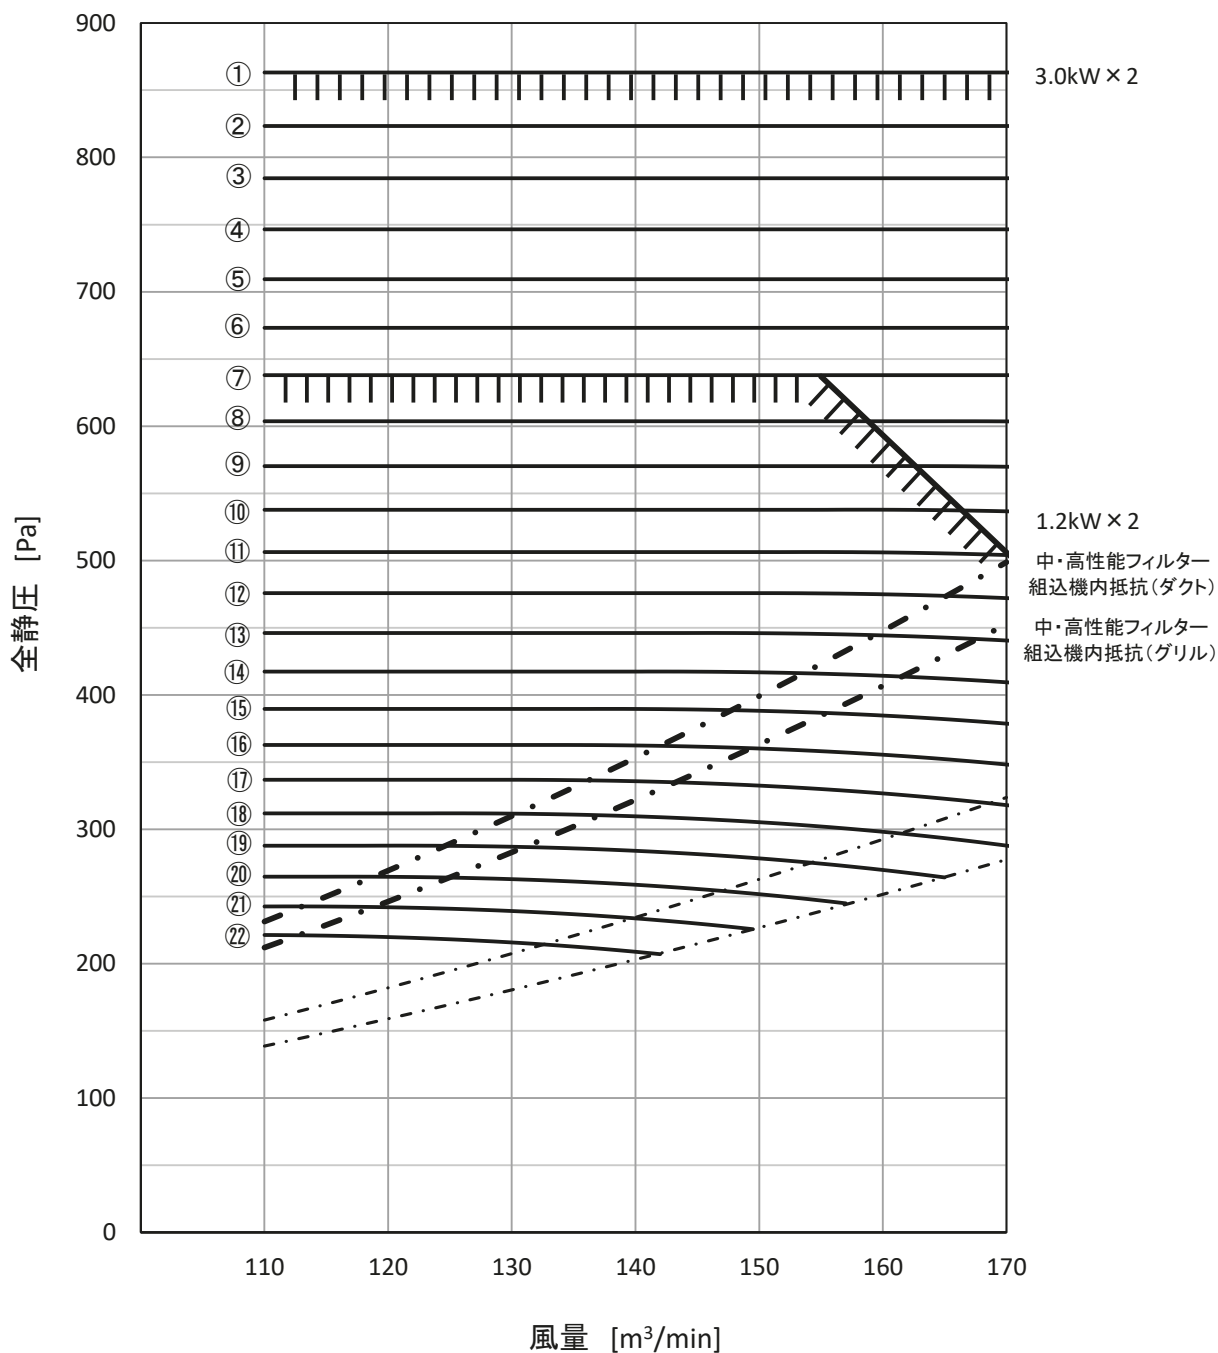

**送風機特性線図 PFAV-XP450(V)DMJ(中・高性能フィルター組込時)**

中性能フィルター:PAC-CG35MAF、高性能フィルター:PAC-CG25HAF

中・高性能フィルター用フィルターボックス:PAC-CH95TB

①～②②は静風圧設定表の設定No.を示します。  
標準仕様の静風圧設定表を参照ください。  
機内抵抗線より上側の組合せNo.を選定ください。

**送風機特性線図 PFAV-XP560(V)DMJ(中・高性能フィルター組込時)**