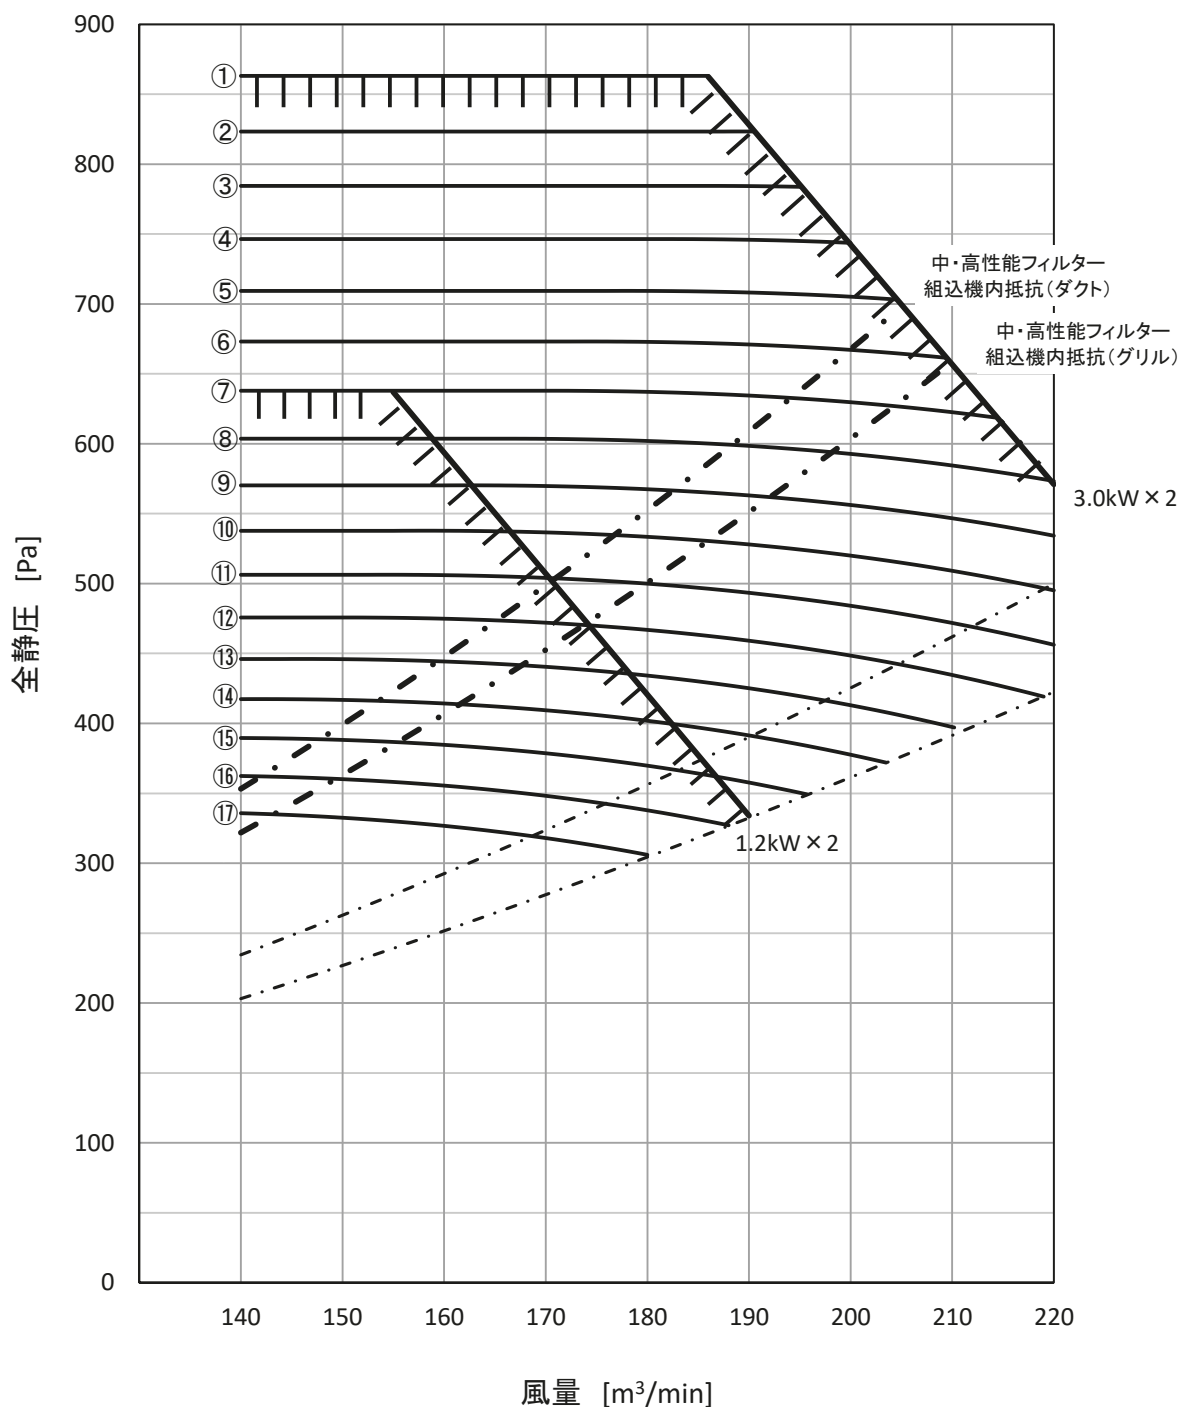

送風機特性線図 PFAV-XP560(V)DMJ(中・高性能フィルター組込時)

中性能フィルター:PAC-CG35MAF、高性能フィルター:PAC-CG25HAF

中・高性能フィルター用フィルターボックス:PAC-CH95TB

①～⑰は静風圧設定表の設定No.を示します。
標準仕様の静風圧設定表を参照ください。
機内抵抗線より上側の組合せNo.を選定ください。