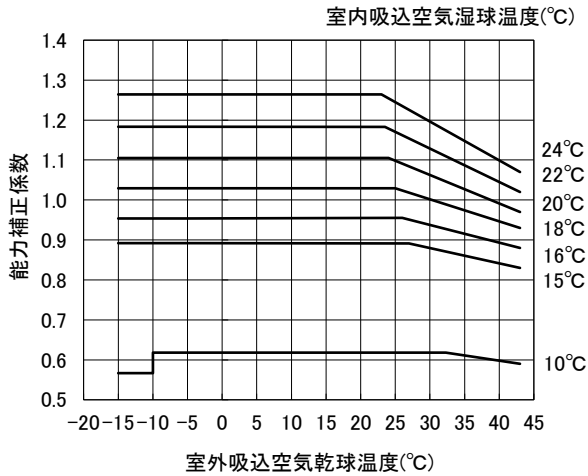

# 外気温度補正線図

適用機種: PFHV-RP224(V)DMJ, PFHV-RP280(V)DMJ, PFHV-RP450(V)DMJ, PFHV-RP560(V)DMJ

・冷房能力線図

・冷房入力線図

・暖房能力線図

・暖房入力線図