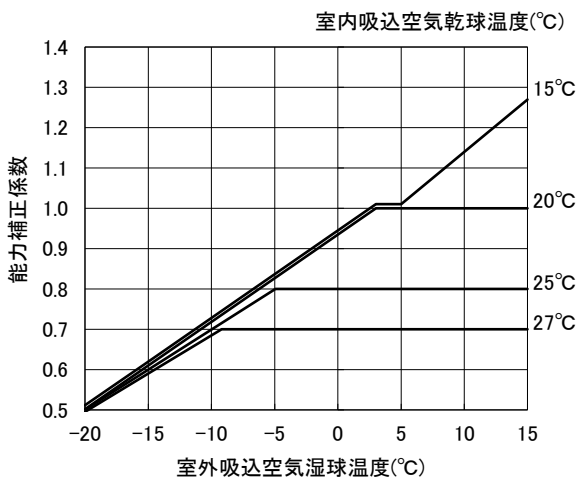

# 外気温度補正線図

適用機種: PFHV-RP224(V)DMJ, PFHV-RP280(V)DMJ, PFHV-RP450(V)DMJ, PFHV-RP560(V)DMJ

・冷房能力線図

・冷房入力線図

・暖房能力線図

・暖房入力線図