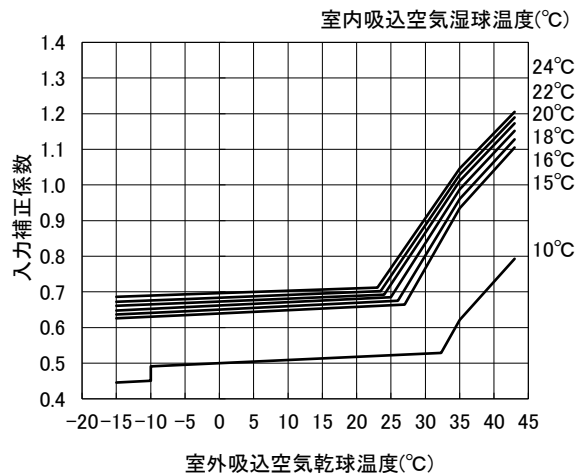

# 外気温度補正線図

適用機種: PFHV-RP224(V)DMJ, PFHV-RP280(V)DMJ, PFHV-RP450(V)DMJ, PFHV-RP560(V)DMJ

・冷房能力線図

・冷房入力線図

・暖房能力線図

・暖房入力線図