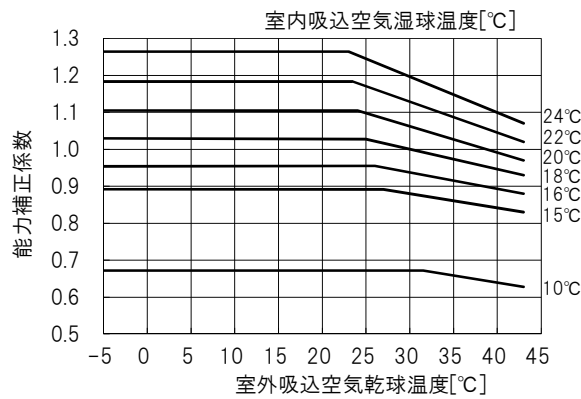

外気温度補正線図

適用機種: PFHV-HP224DMJ, PFHV-HP280DMJ, PFHV-HP450DMJ, PFHV-HP560DMJ

・冷房能力線図

・冷房入力線図

・暖房能力線図

・暖房入力線図