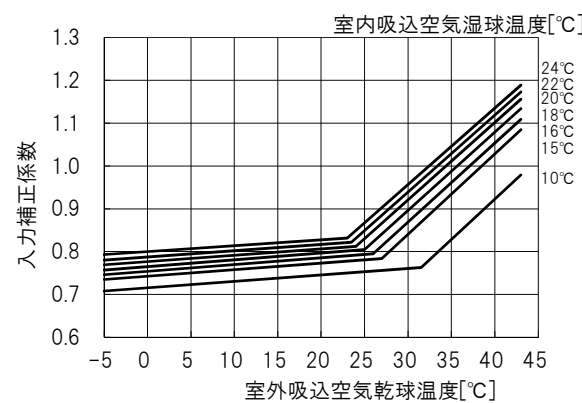

外気温度補正線図

適用機種: PFHV-HP224DMJ, PFHV-HP280DMJ, PFHV-HP450DMJ, PFHV-HP560DMJ

・冷房能力線図

・冷房入力線図

・暖房能力線図

・暖房入力線図