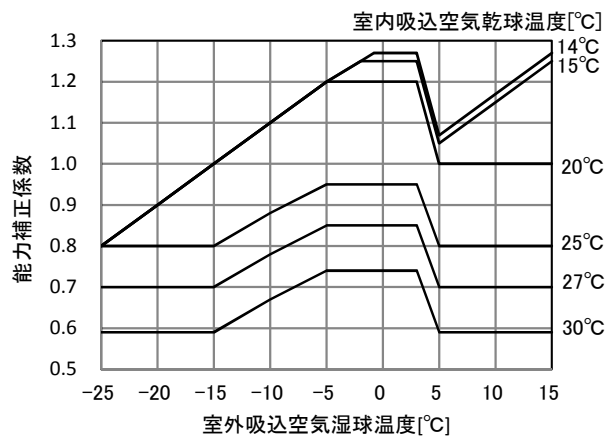

外気温度補正線図

適用機種: PFHV-HP224DMJ, PFHV-HP280DMJ, PFHV-HP450DMJ, PFHV-HP560DMJ

・冷房能力線図

・冷房入力線図

・暖房能力線図

・暖房入力線図