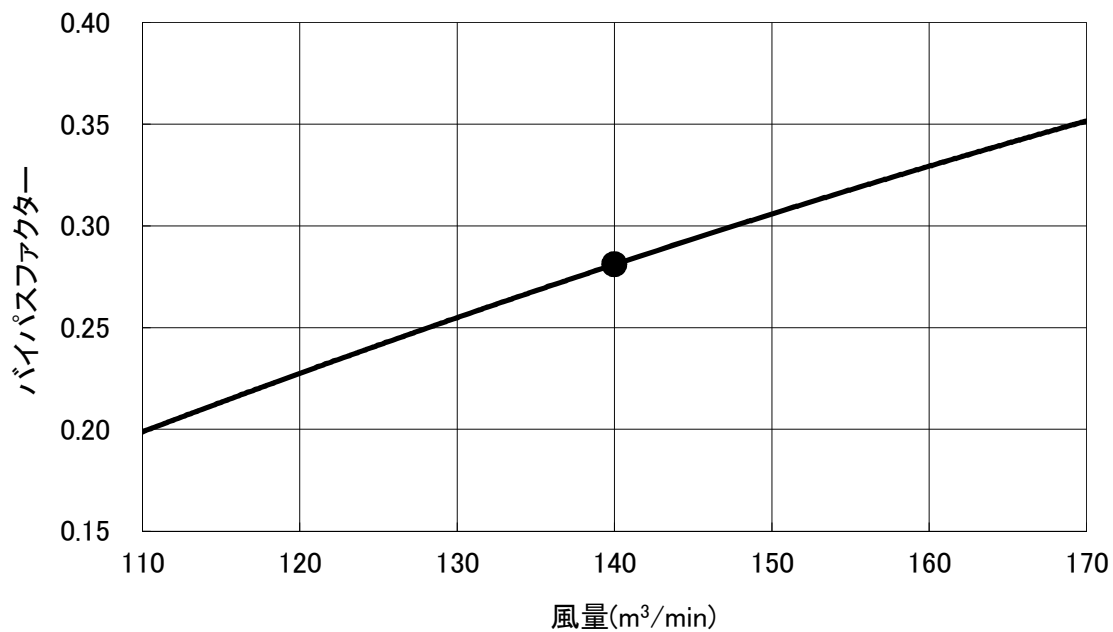

バイパスファクター線図

線図の●印は標準風量時を示します。

●PFHV-RP450DMJ, PFHV-HP450DMJ

●PFHV-RP560DMJ, PFHV-HP560DMJ