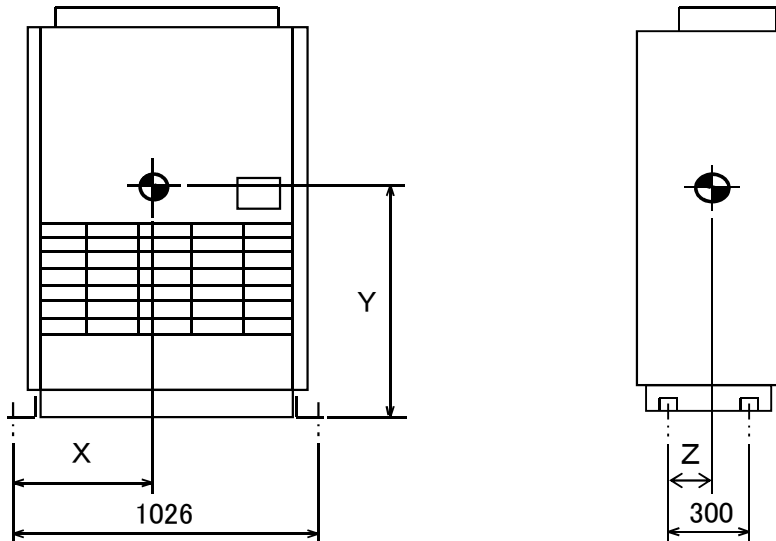

設備用床置パッケージエアコン重心位置図(PFAV-XP・DMJタイプ)

単位(mm)

機種	X	Y	Z
PFAV-XP224DMJ	543	924	119
PFAV-XP280DMJ	539	919	120

三菱電機株式会社	作成日	2018-08-08	仕様書番号	WYNB1-3955	副番	*
----------	-----	------------	-------	------------	----	---