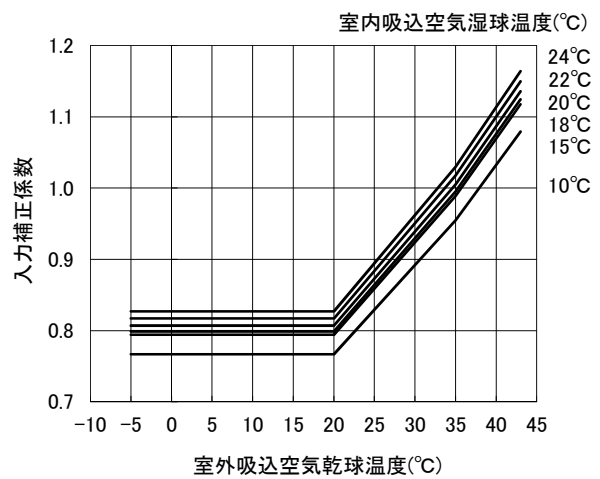

外気温度補正線図

適用機種:PCHV-P140DM-E2

・冷房能力線図

・冷房入力線図

・暖房能力線図

・暖房入力線図