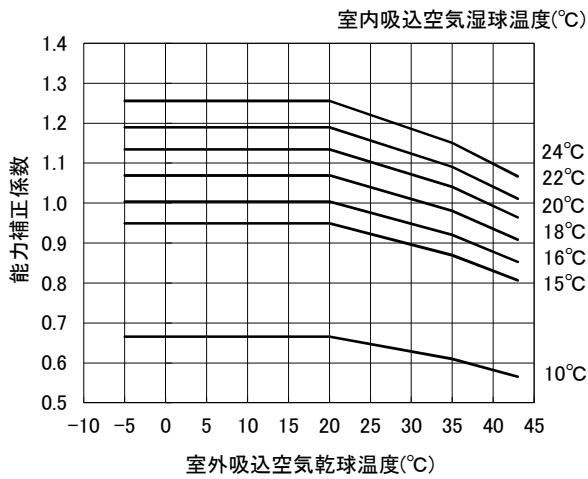

外気温度補正線図

適用機種:PCHV-P140DM-E2

・冷房能力線図

・冷房入力線図

・暖房能力線図

・暖房入力線図