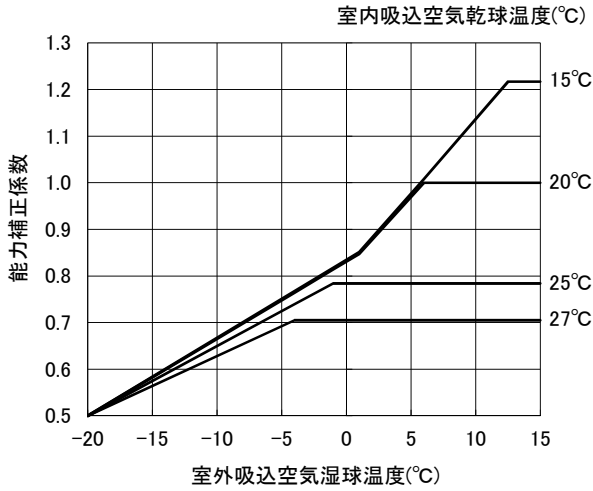

外気温度補正線図

適用機種:PCHV-P140DM-E2

・冷房能力線図

・冷房入力線図

・暖房能力線図

・暖房入力線図