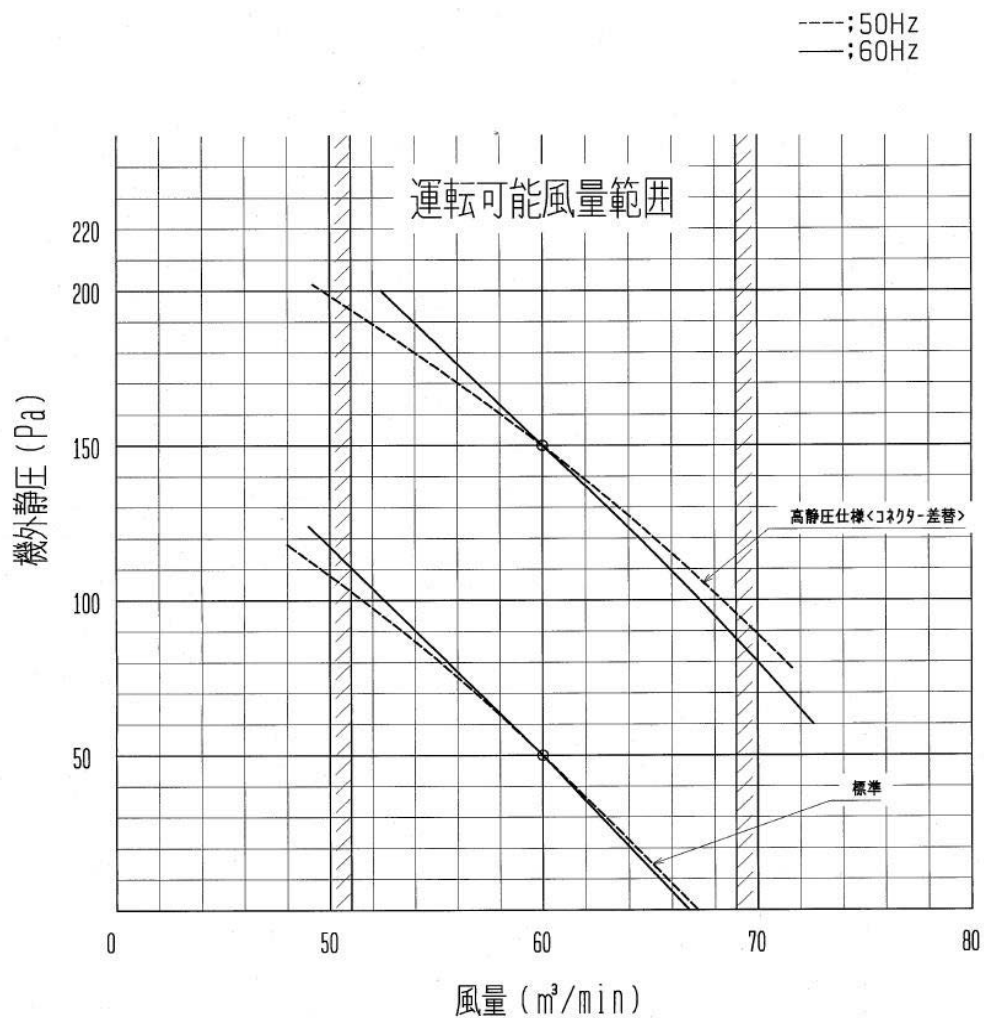

送風機特性線図

形名: PE-RP224BA15

三菱電機株式会社	作成日	18-09-21	仕様書番号	WYNB1-3983	副番	-
----------	-----	----------	-------	------------	----	---