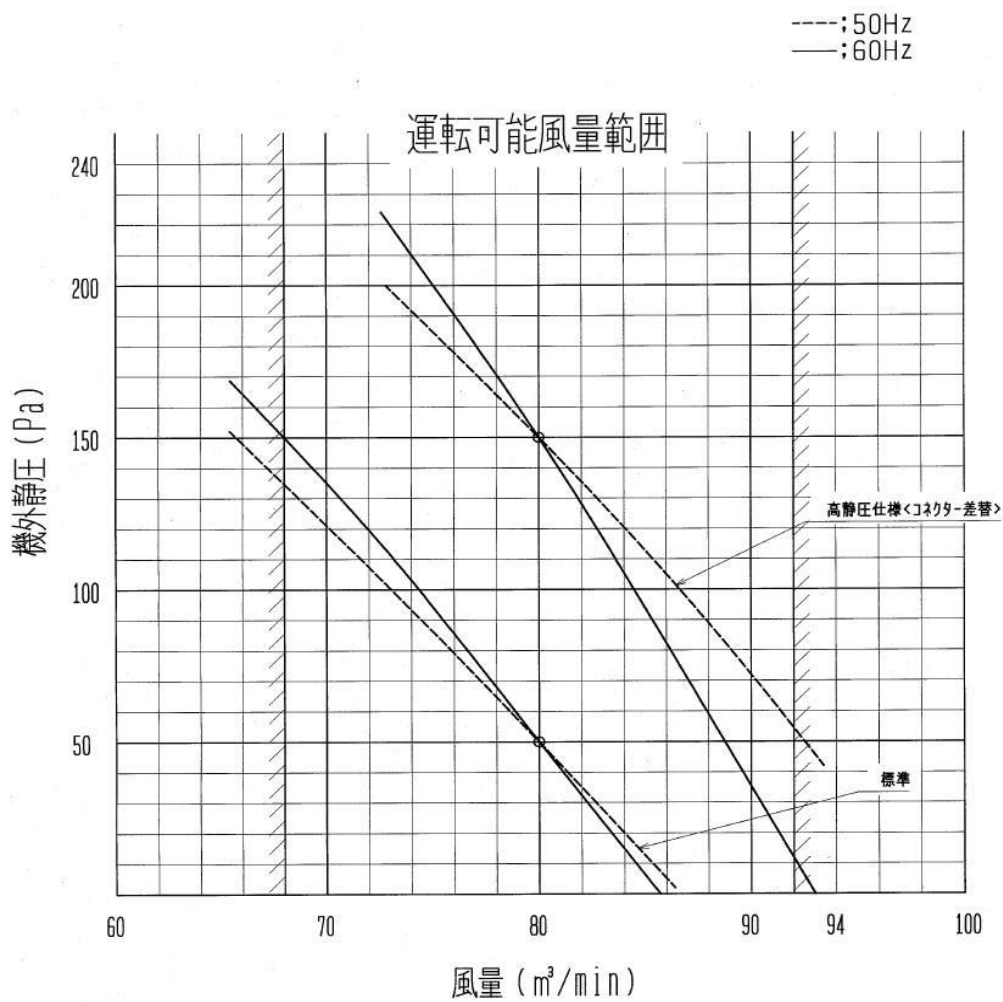

送風機特性線図

形名: PE-RP280BA15

三菱電機株式会社	作成日	18-09-21	仕様書番号	WYNB1-3983	副番	-
----------	-----	----------	-------	------------	----	---