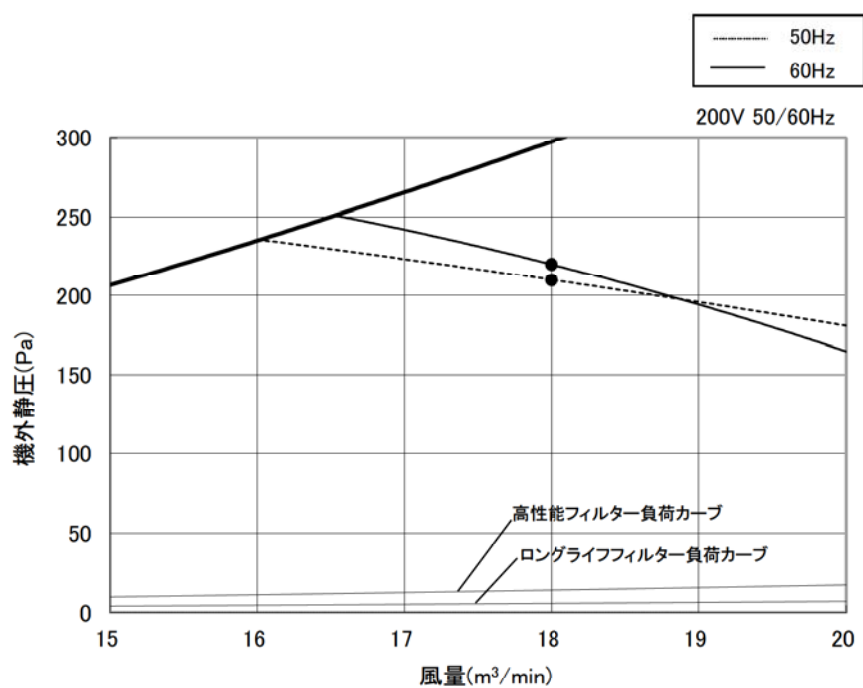

送風機特性線図

形名: GE-P1080MG6

三菱電機株式会社	作成日	18-9-25	仕様書番号	WYNB1-3993	副番	-
----------	-----	---------	-------	------------	----	---