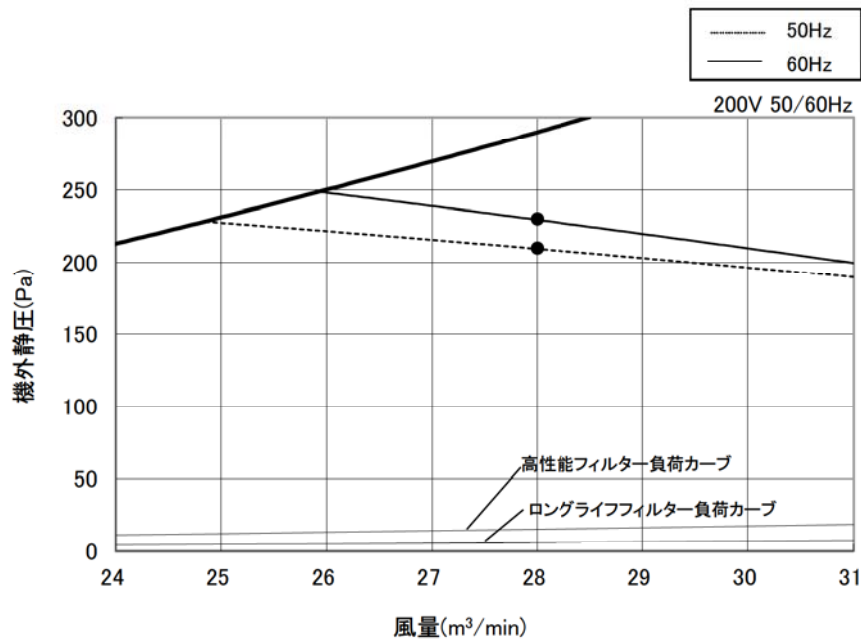

送風機特性線図

形名: GE-P1680MG6

三菱電機株式会社	作成日	18-9-25	仕様書番号	WYNB1-3993	副番	-
----------	-----	---------	-------	------------	----	---