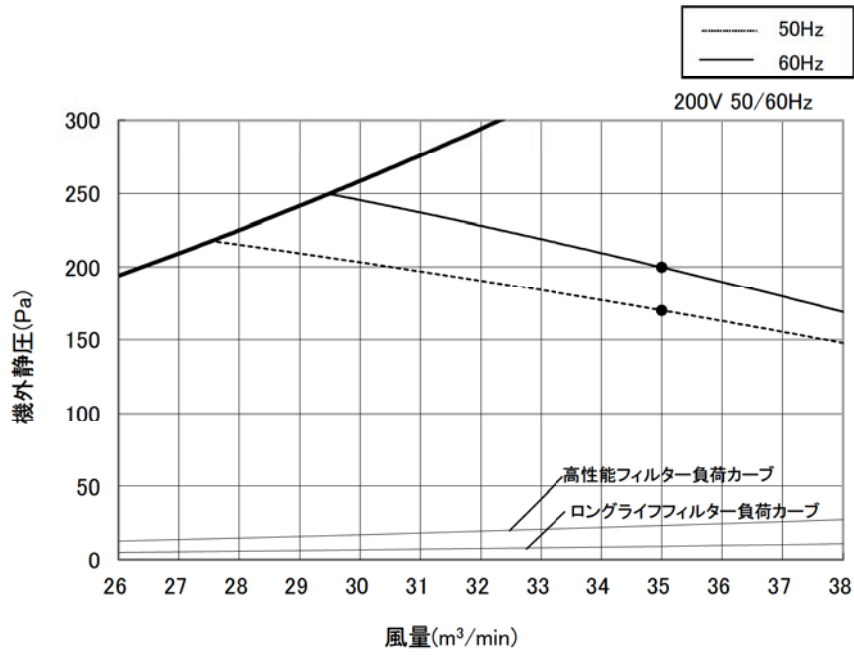

送風機特性線図

形名: GE-P2100MG6

三菱電機株式会社	作成日	18-9-25	仕様書番号	WYNB1-3993	副番	-
----------	-----	---------	-------	------------	----	---