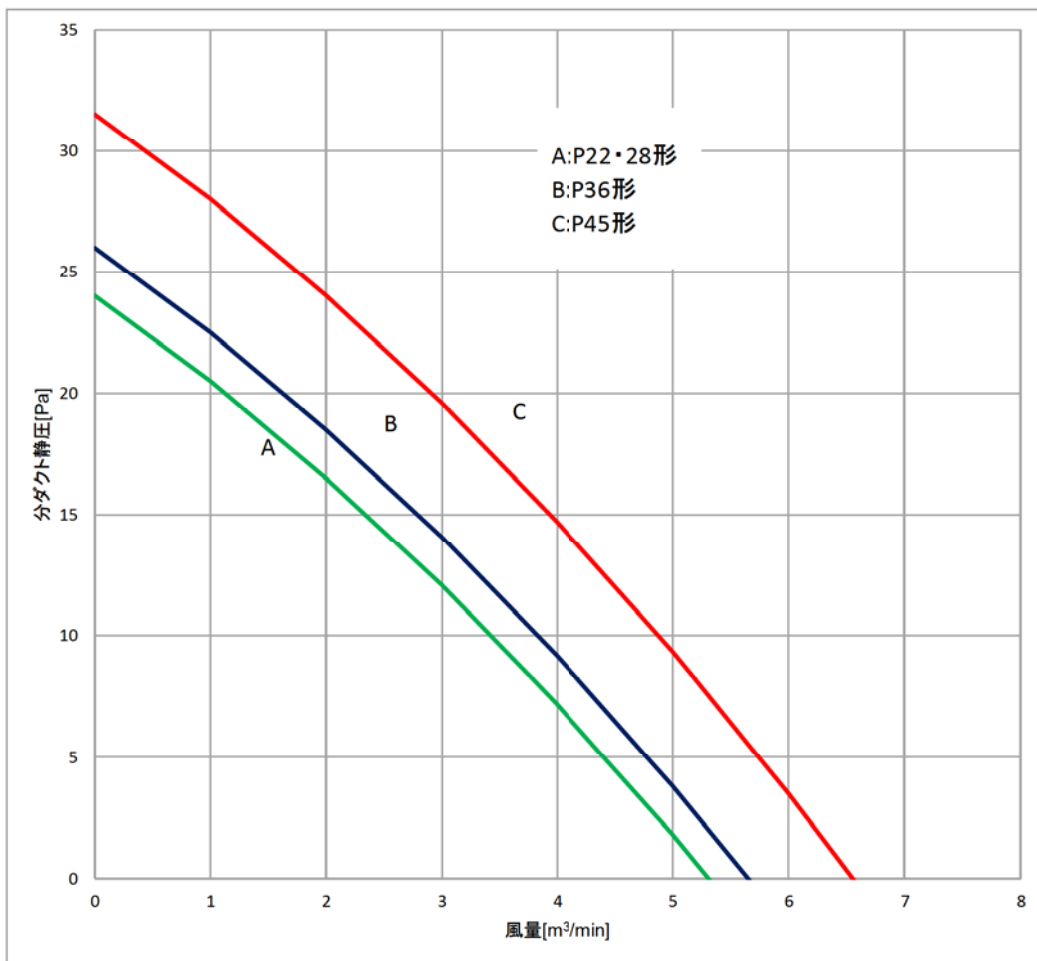

## 分ダクトP-Q線図

■PLFY-P22, 28, 36, 45LMG6  
200V 50/60Hz

三菱電機株式会社	作成日	2018/11/2	仕様書番号	WYNB1-4241	副番	-
----------	-----	-----------	-------	------------	----	---