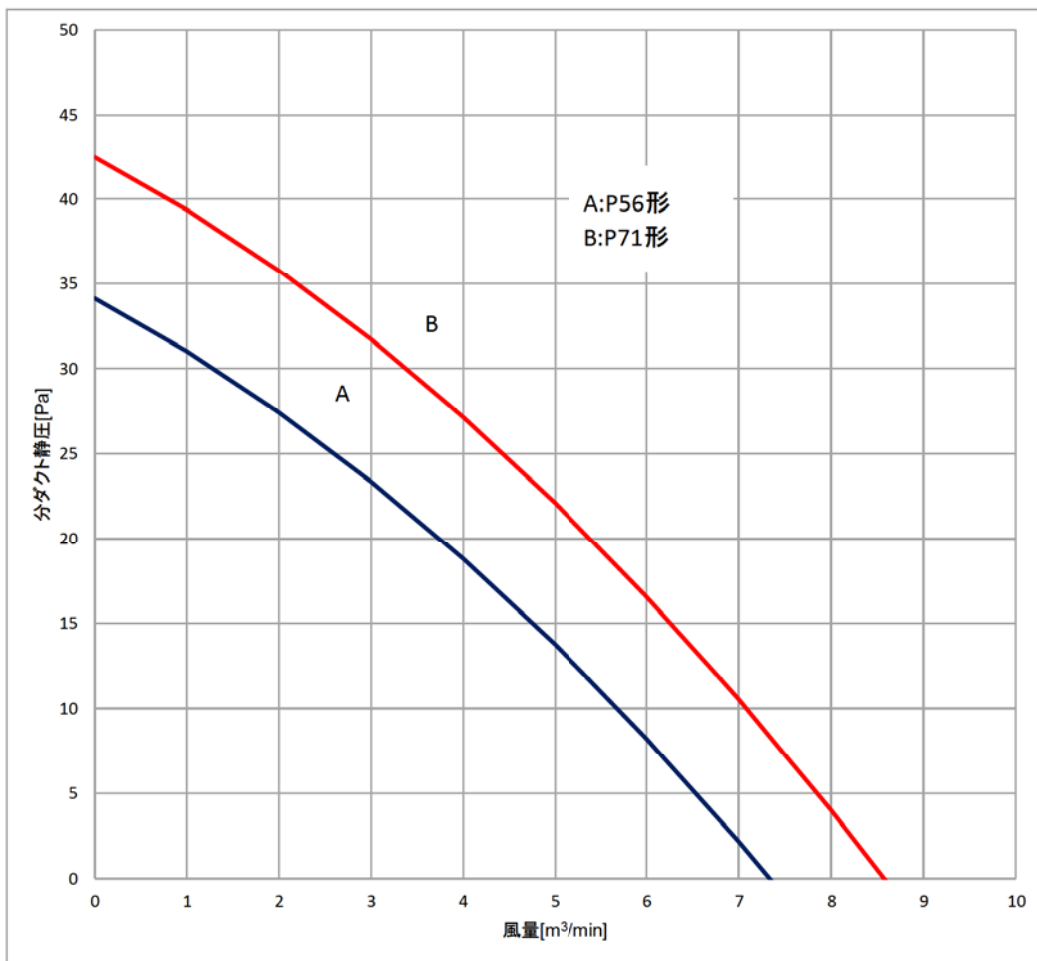

## 分ダクトP-Q線図

■PLFY-P56, 71LMG6  
200V 50/60Hz

三菱電機株式会社	作成日	2018/11/2	仕様書番号	WYNB1-4241	副番	-
----------	-----	-----------	-------	------------	----	---