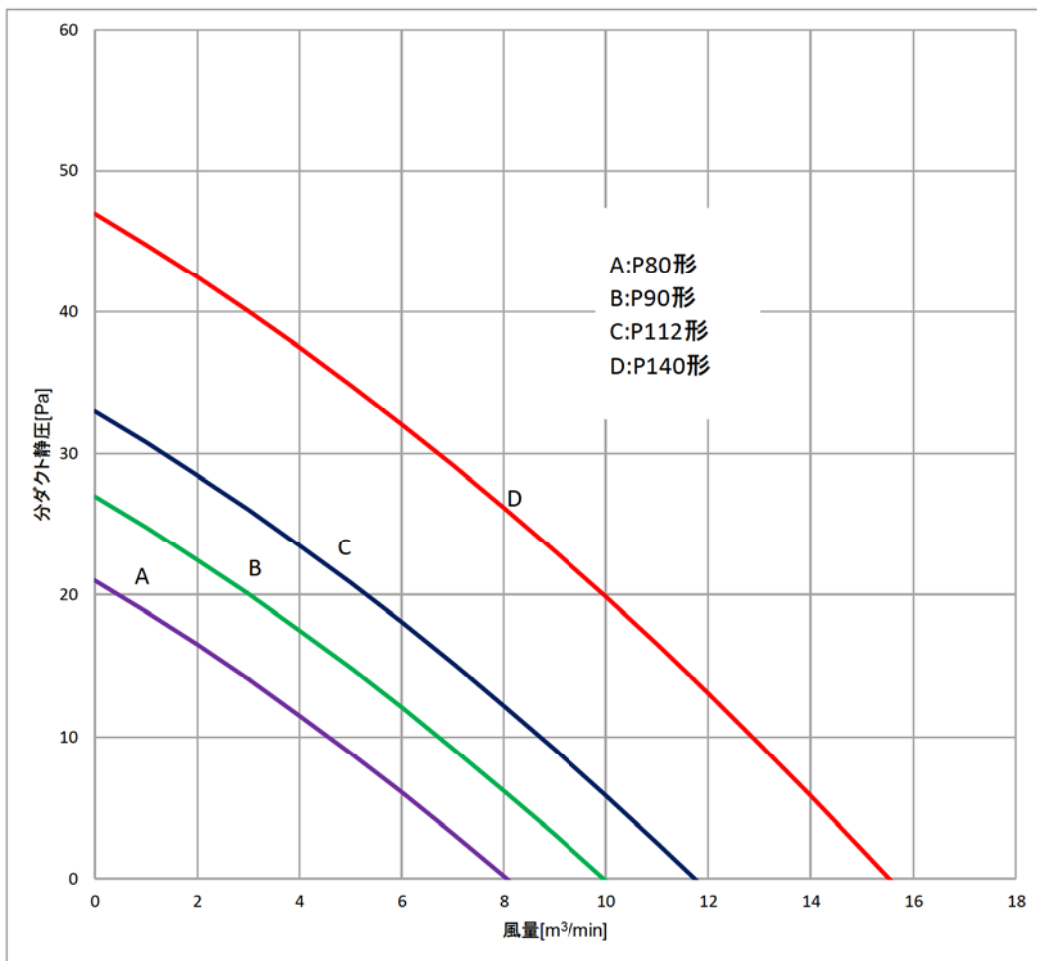

分ダクトP-Q線図

■PLFY-P80, 90, 112, 140LMG6
200V 50/60Hz

三菱電機株式会社	作成日	2018/11/2	仕様書番号	WYNB1-4241	副番	-
----------	-----	-----------	-------	------------	----	---